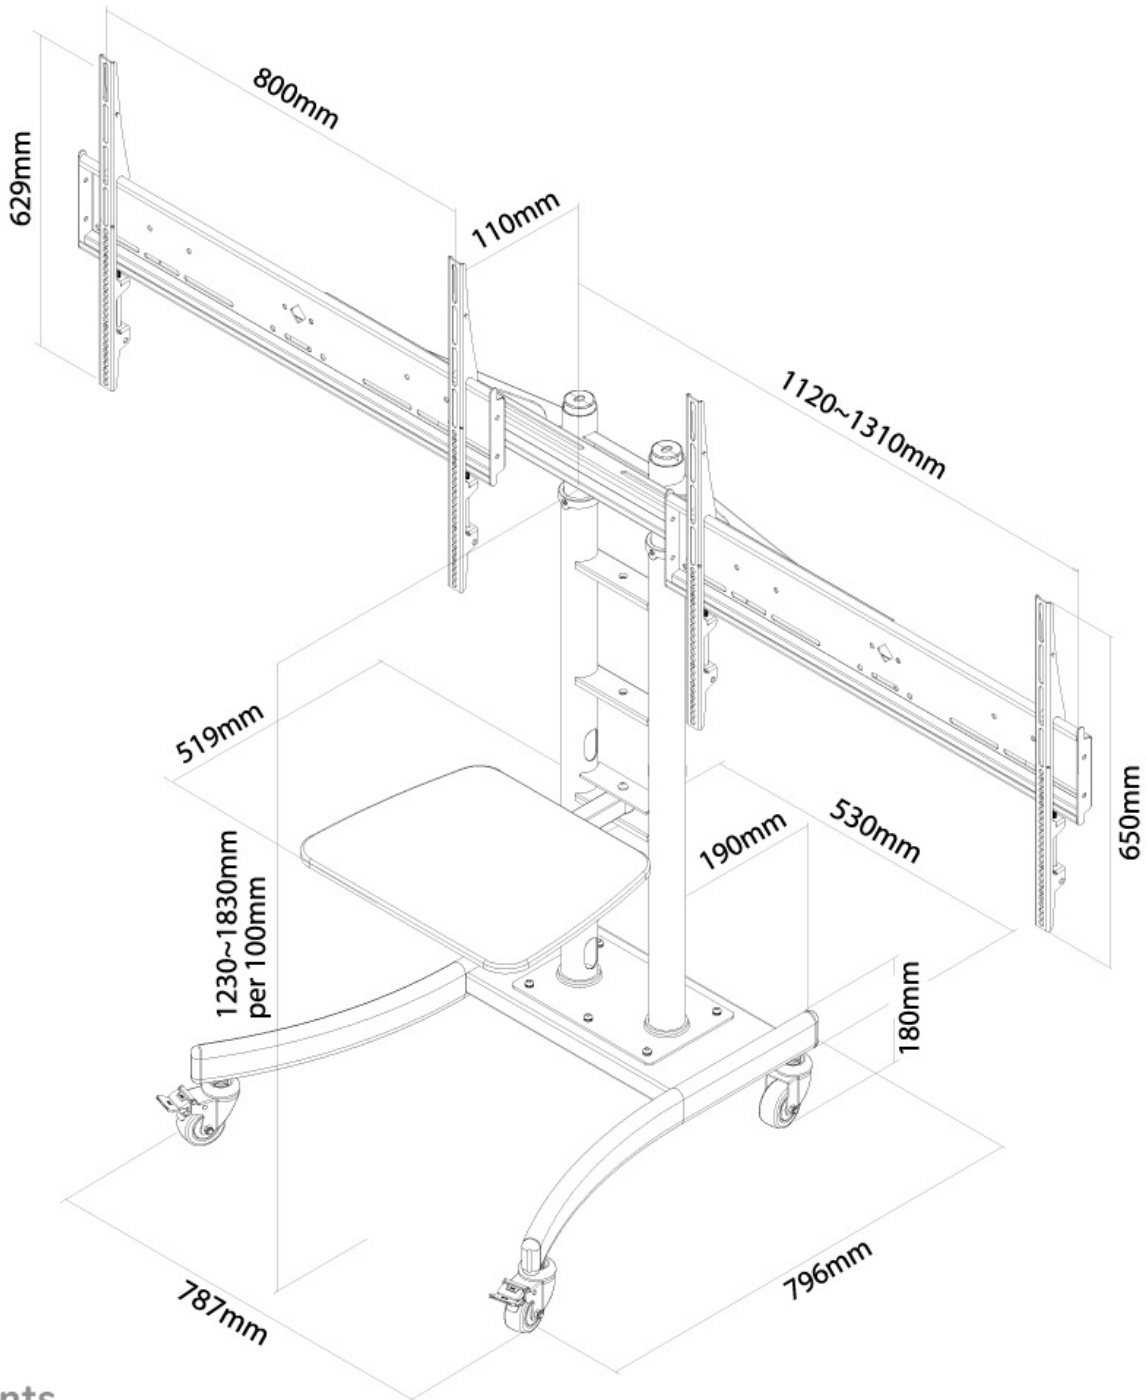

PLASMA-M2000ED

NEOMOUNTS MOBILER FLACHBILD STÄNDER

Neomounts