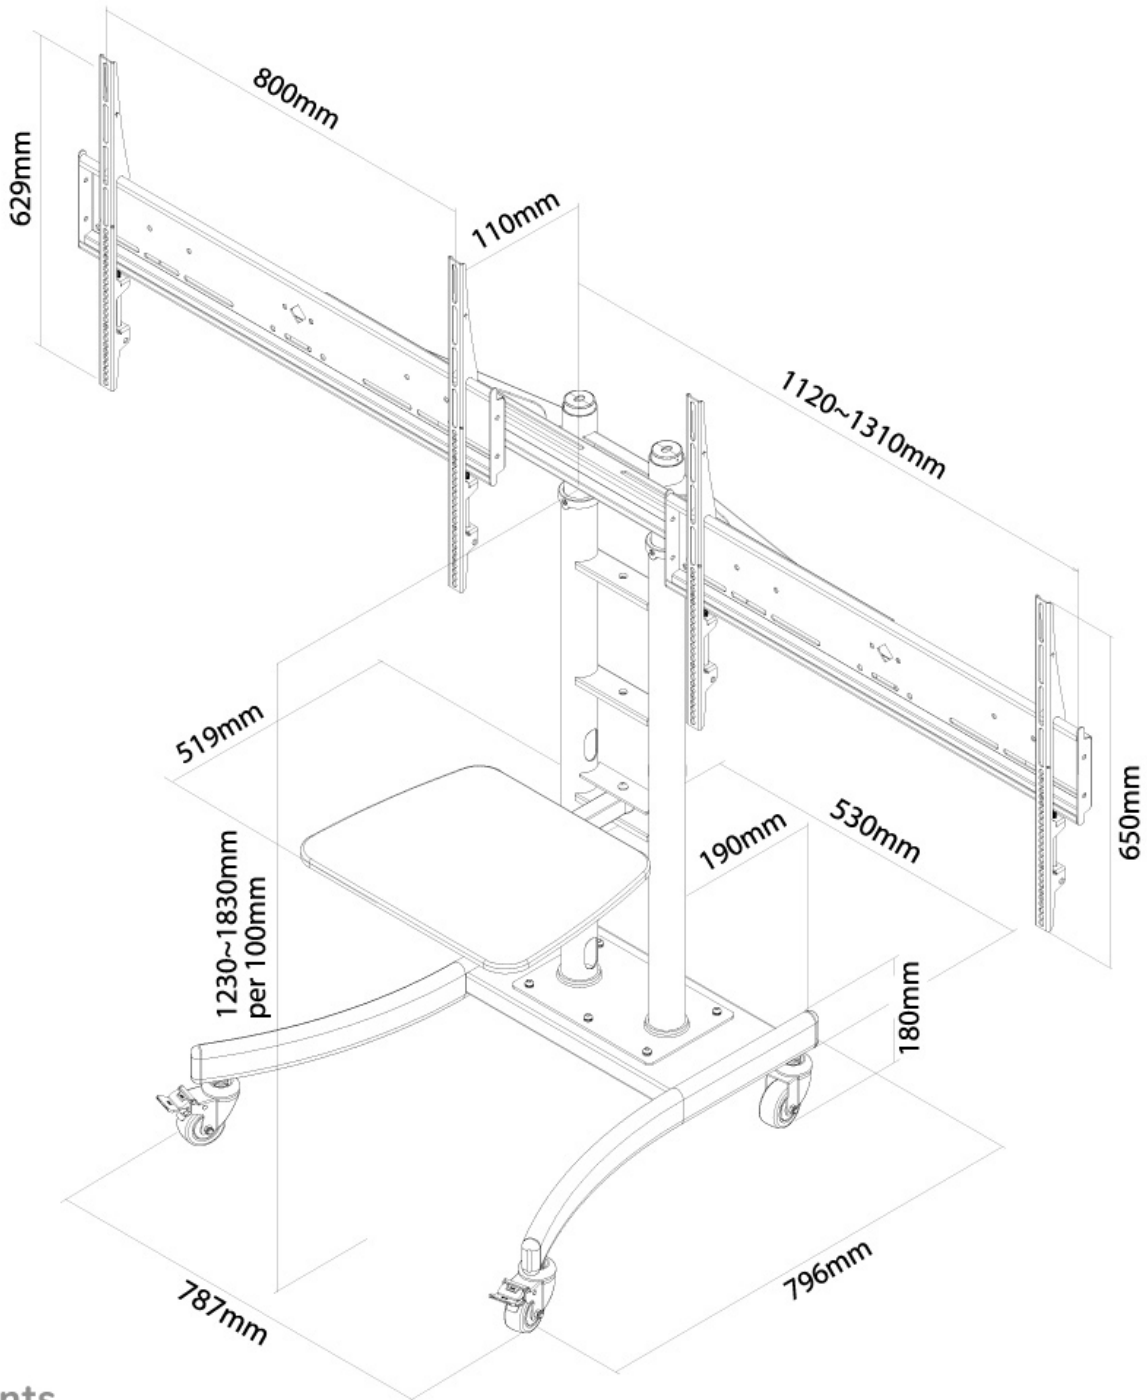

PLASMA-M2000ED

NEOMOUNTS VLOERSTEUN

Neomounts