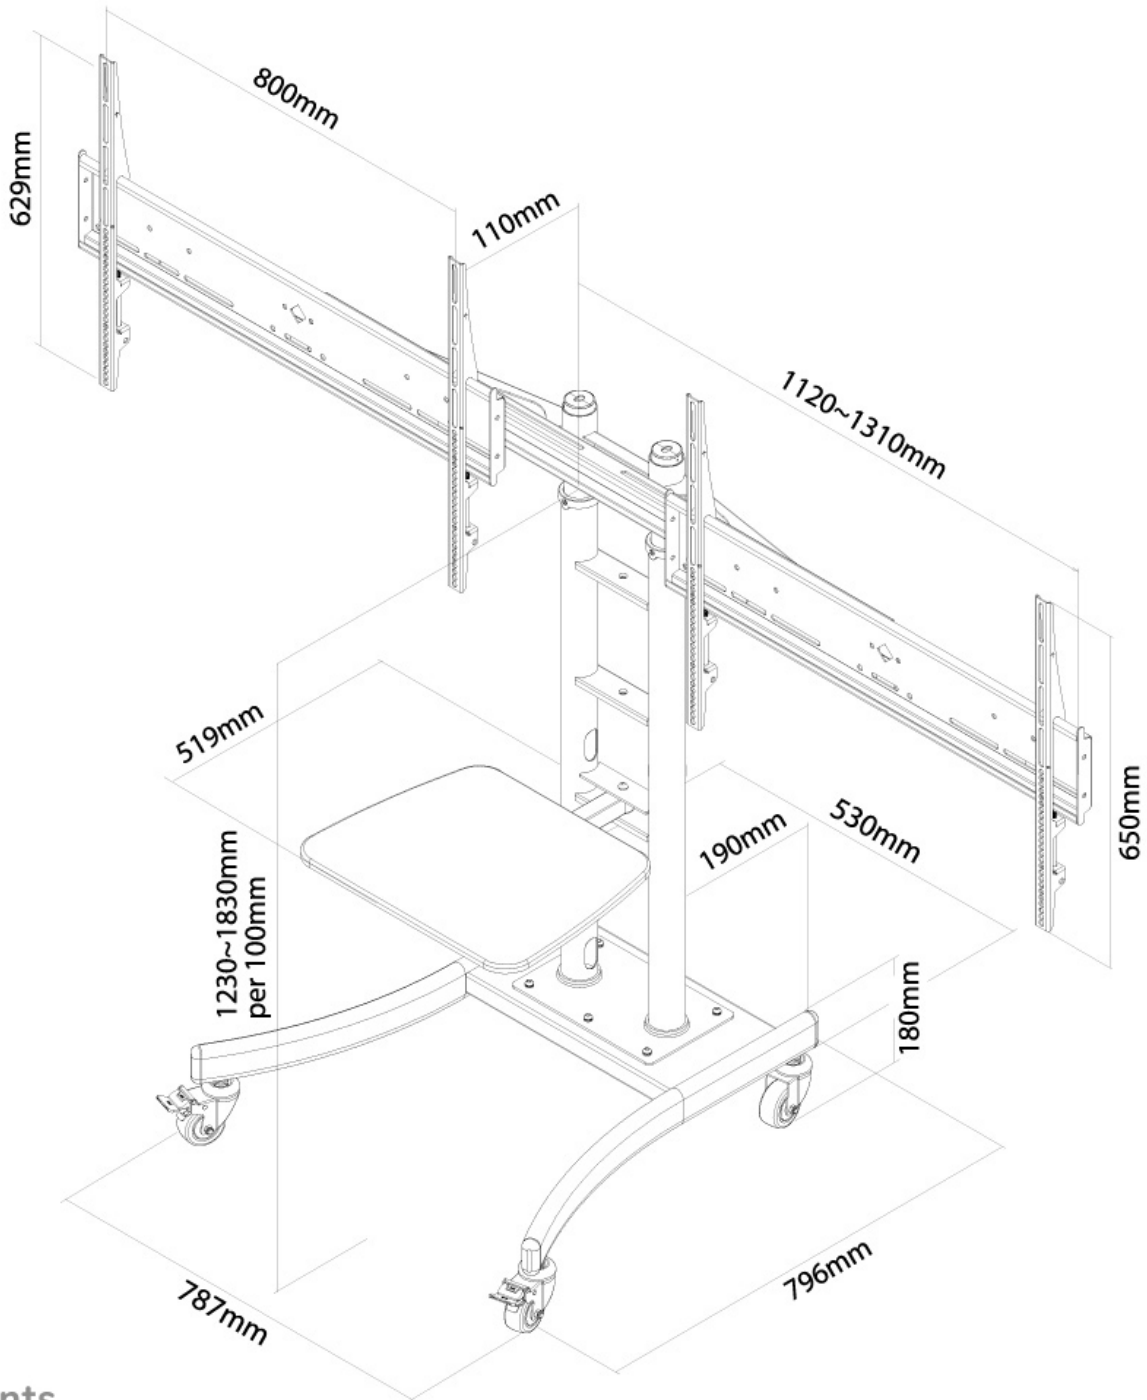

PLASMA-M2000ED

MOBILETTO NEOMOUNTS PORTATILE PER TV

Neomounts