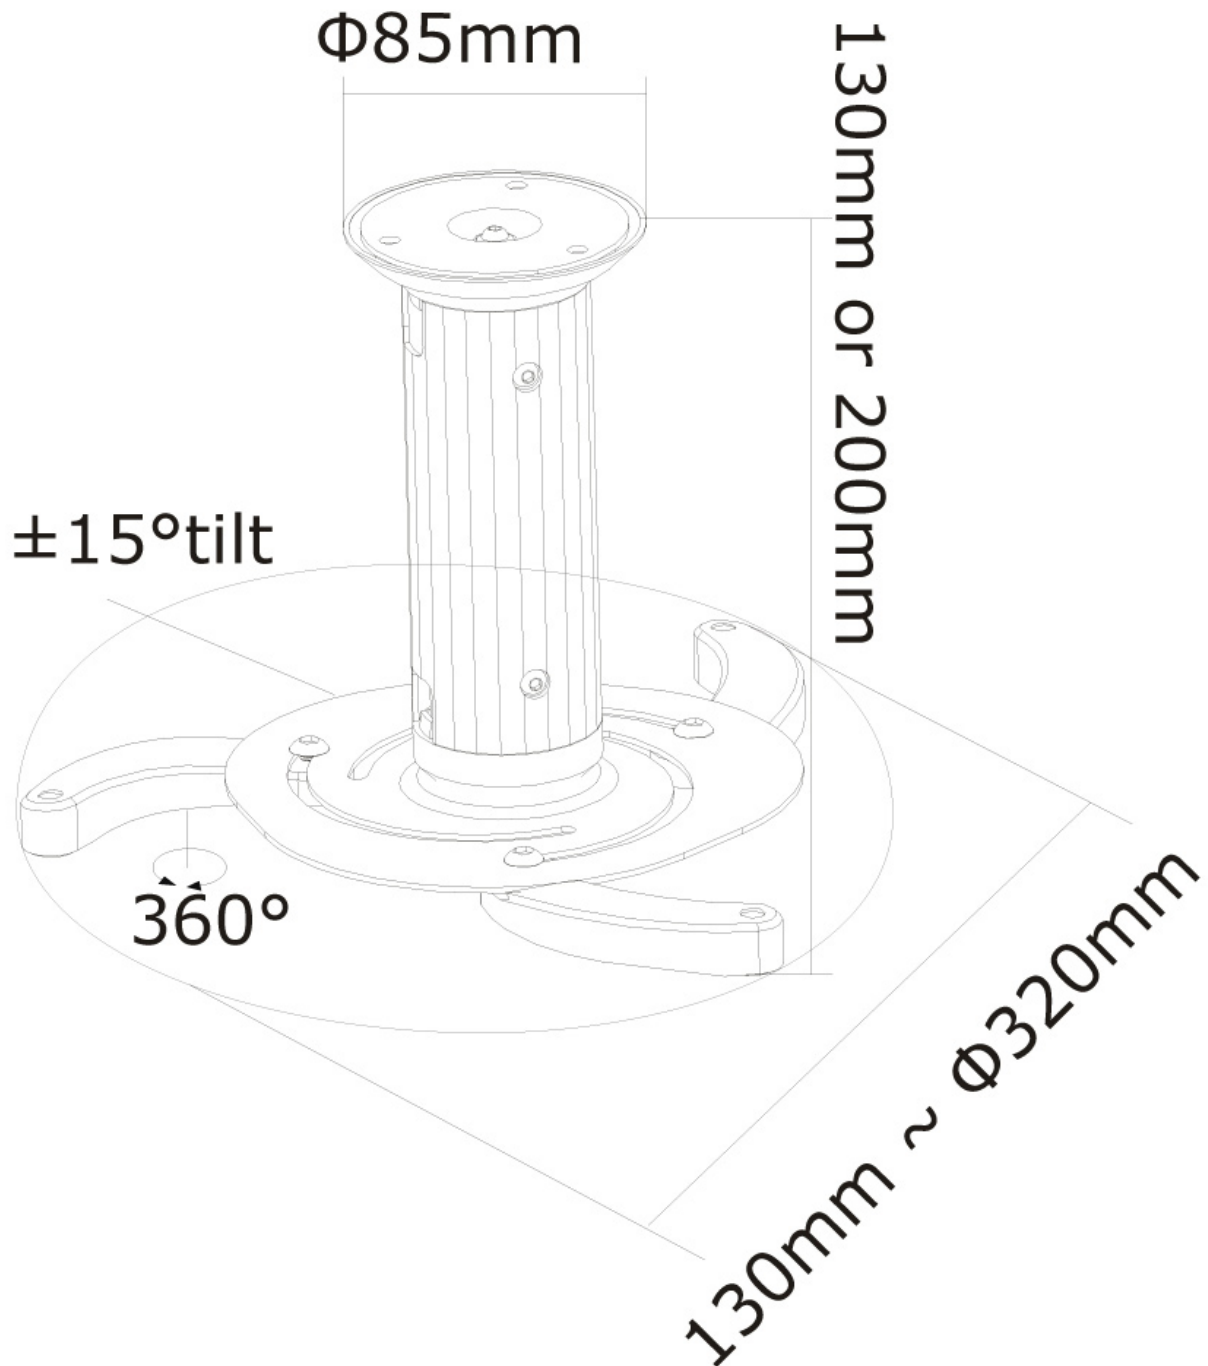

THE BEST SUPPORT
FOR YOUR AV & IT HARDWARE
T: +31(0)23-5478888 | E: info@newstar.eu | W: www.newstar.eu

BEAMER-C80WHITE SUPPORT DE PLAFOND NEWSTAR

NewStar Products Europe B.V.
Wateringweg 62/B
2031 EJ HAARLEM
THE NETHERLANDS

Phone : +31(0)23-5478888
Fax : +31(0)23-5478889
Email : info@newstar.nl
Website : www.newstar.eu

NewStar cannot be held liable for any inaccuracies and copyrights.
No part of this publication may be reproduced and/or published by print, photocopy, microfilm or in any other way, without prior written permission of NewStar Computer Products Europe BV.