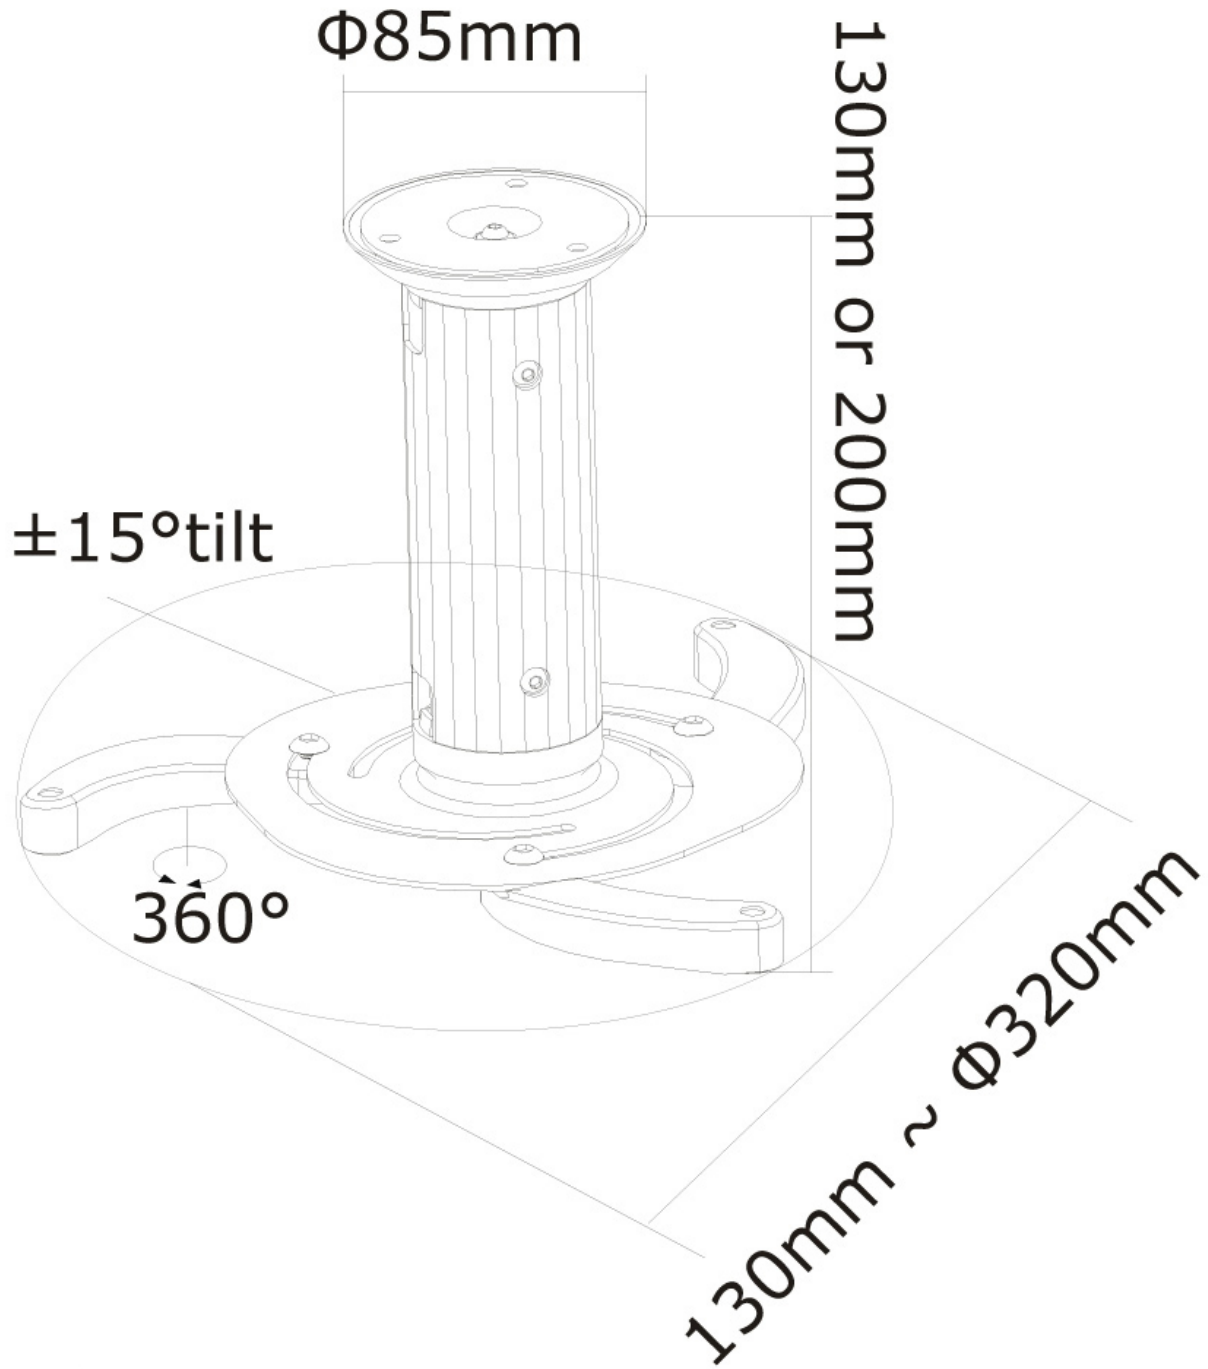

BEAMER-C80WHITE

SOPORTE DE TECHO NEOMOUNTS BEAMER

Neomounts