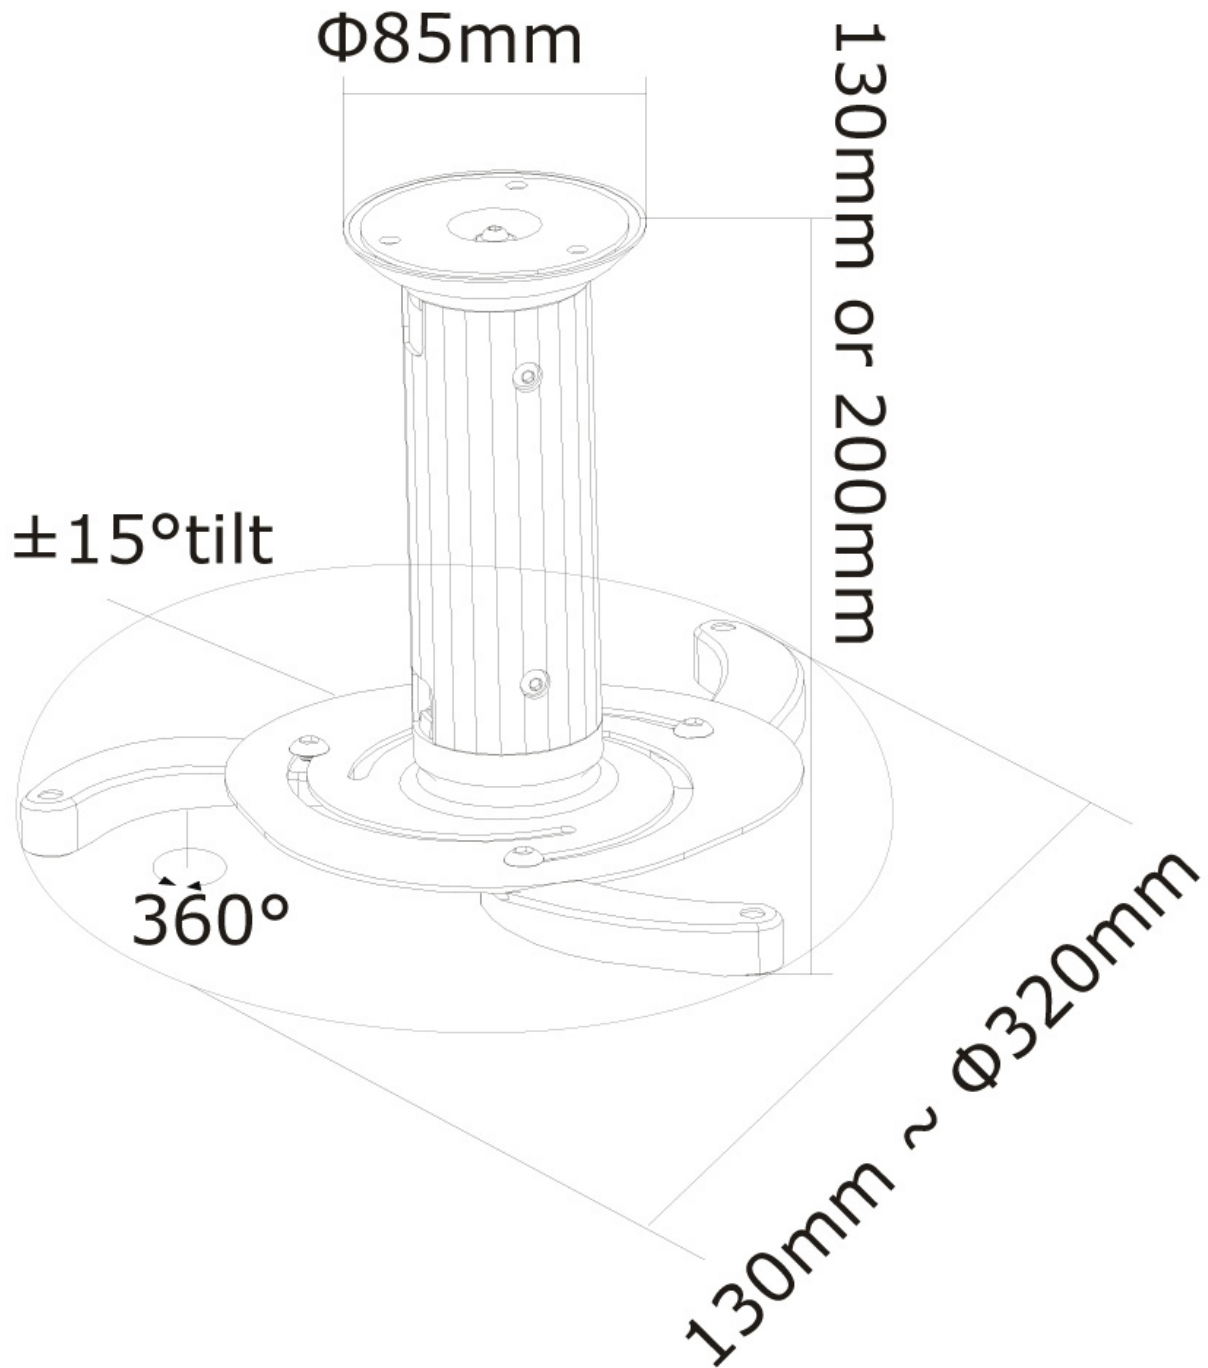

BEAMER-C80WHITE

SUPPORTO DA SOFFITTO NEOMOUNTS PER

Neomounts