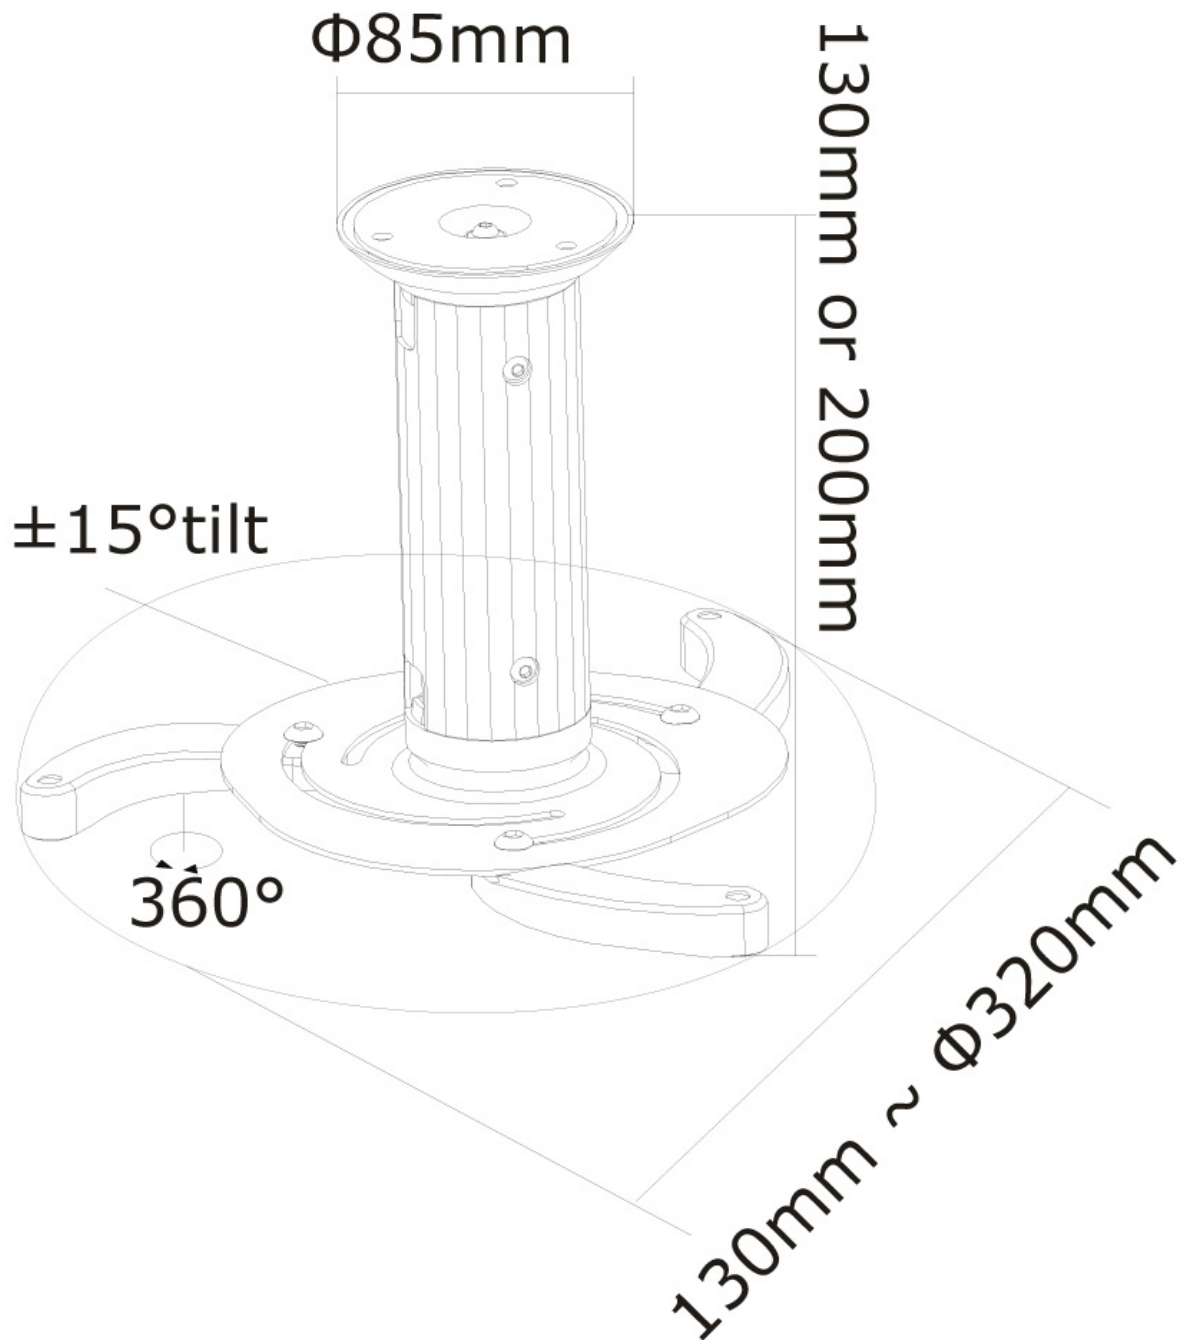

BEAMER-C80WHITE

NEOMOUNTS BEAMER-C80WHITE BEAMER
PLAFONDBEUGEL - H 13-20 CM - FULL MOTION

Neomounts