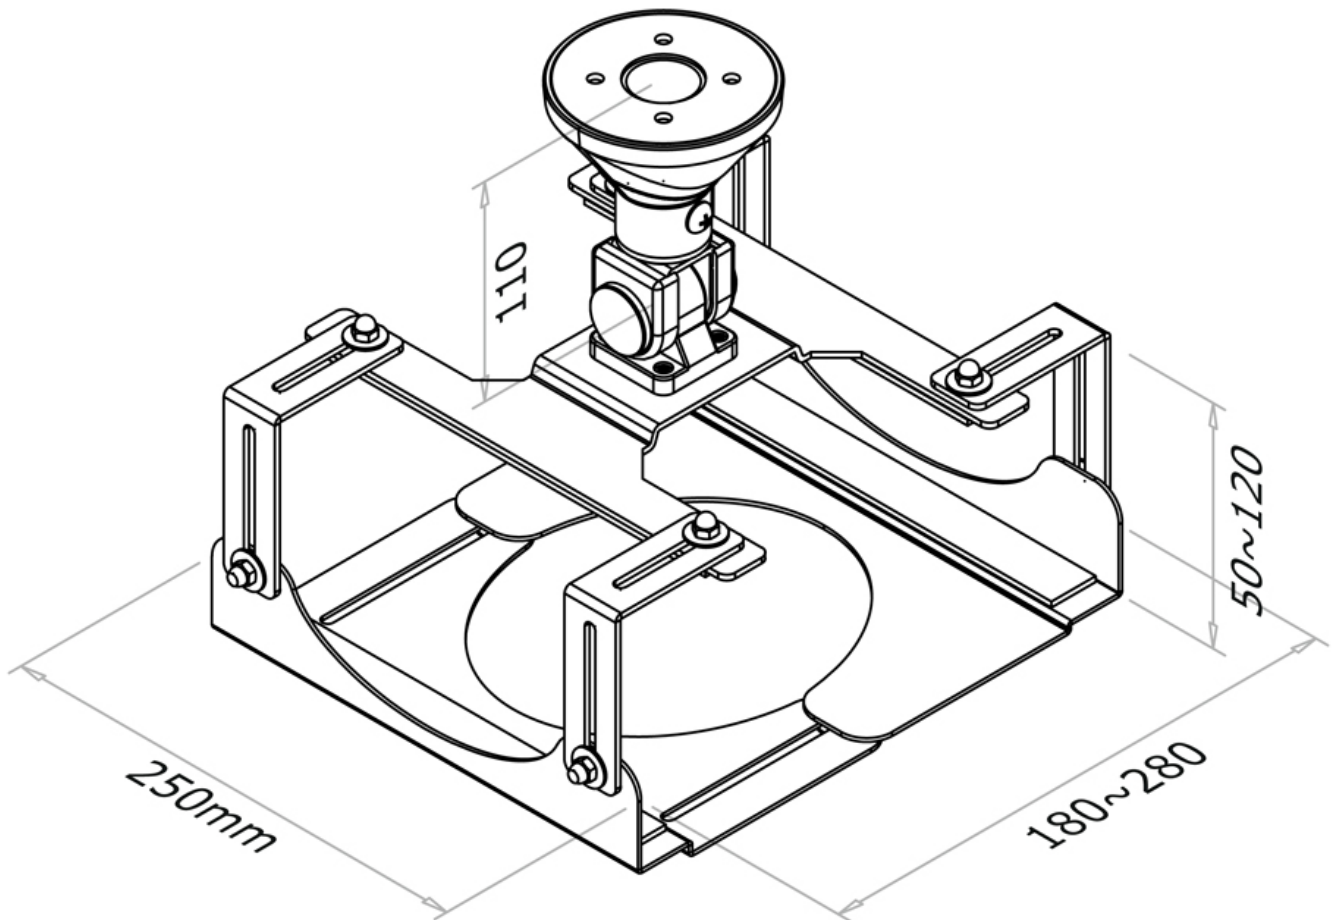

**THE BEST SUPPORT
FOR YOUR AV & IT HARDWARE**
T: +31(0)23-5478888 | E: info@newstar.eu | W: www.newstar.eu

BEAMER-C300

SUPPORT DE PLAFOND NEWSTAR

NewStar Products Europe B.V.
Wateringweg 62/B
2031 EJ HAARLEM
THE NETHERLANDS

Phone : +31(0)23-5478888
Fax : +31(0)23-5478889
Email : info@newstar.nl
Website : www.newstar.eu

NewStar cannot be held liable for any inaccuracies and copyrights.
No part of this publication may be reproduced and/or published by print, photocopy, microfilm or in any other way, without prior written permission of NewStar Computer Products Europe BV.