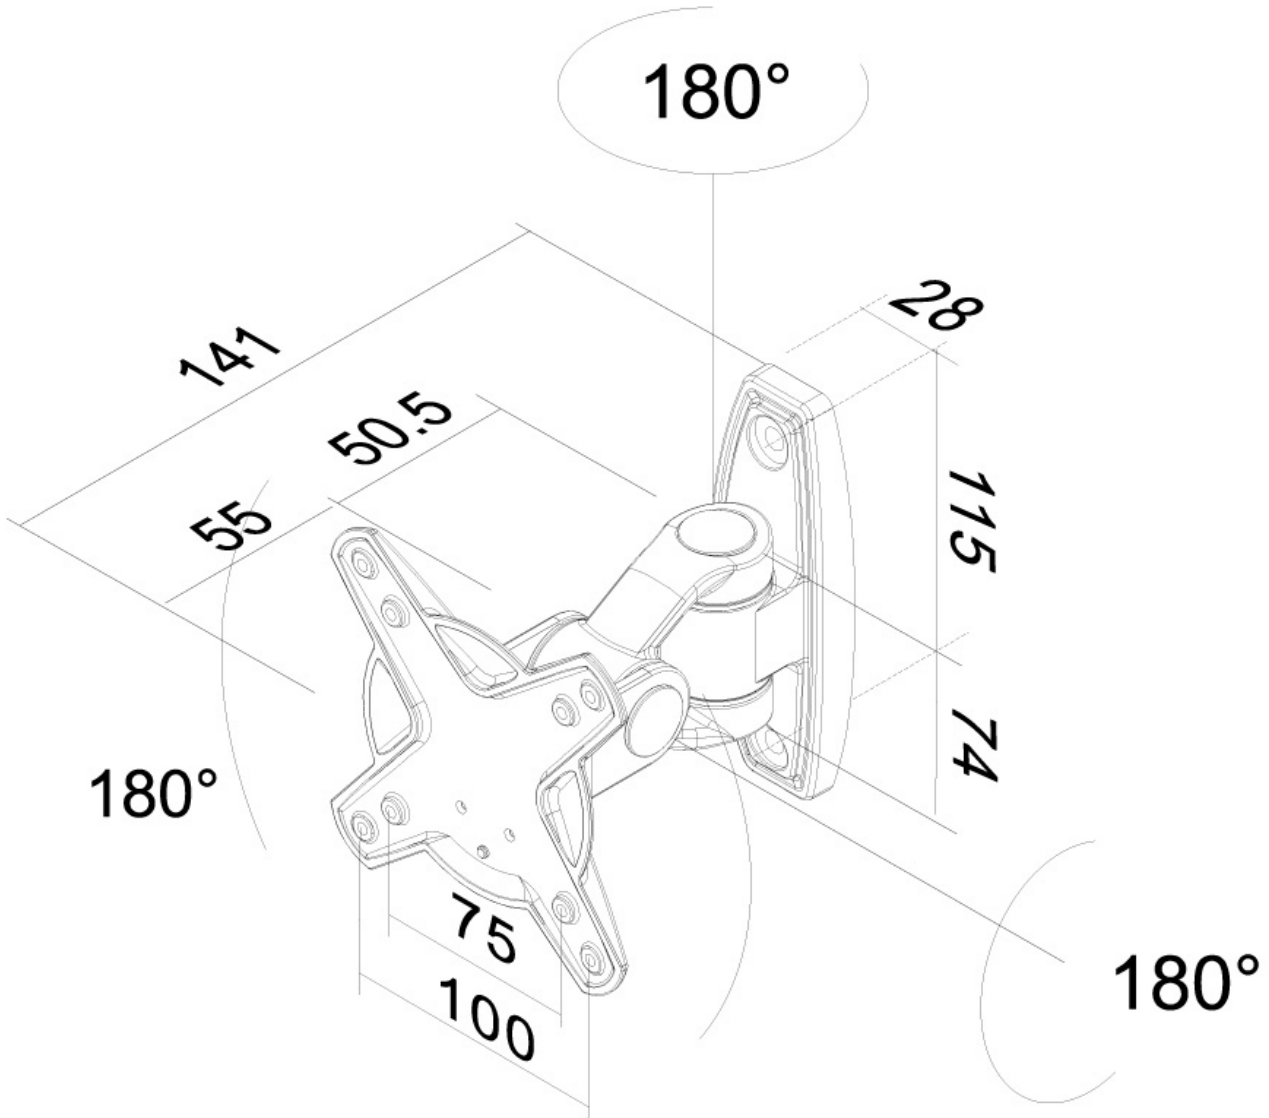

FPMA-W1010

NEOMOUNTS TV WANDSTEUN

Neomounts

Measuring unit: mm