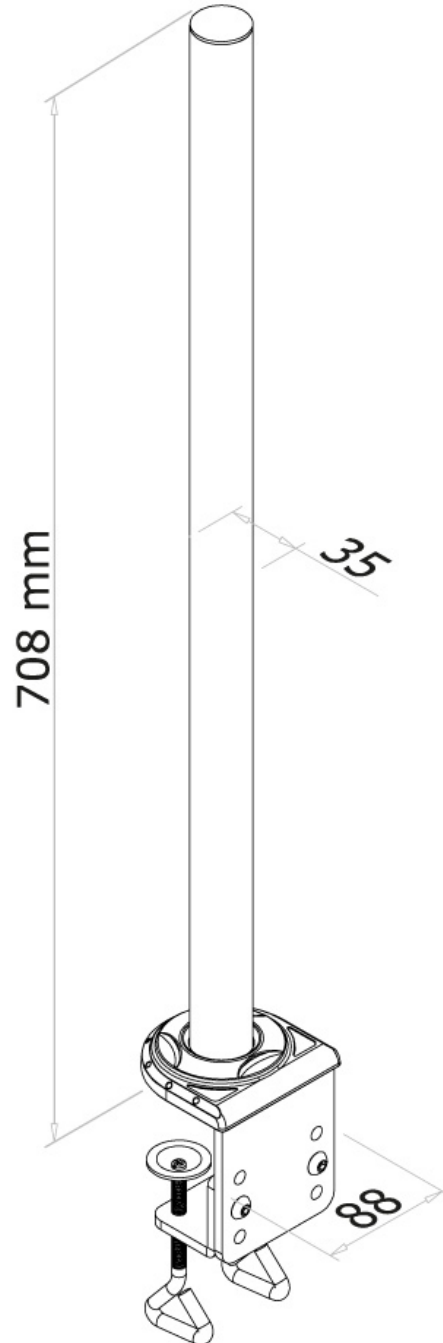

**THE BEST SUPPORT
FOR YOUR AV & IT HARDWARE**
T: +31(0)23-5478888 | E: info@newstar.eu | W: www.newstar.eu

FPMA-D935POLE

TUBE DE RALLONGE NEWSTAR POUR

NewStar Products Europe B.V.
Wateringweg 62/B
2031 EJ HAARLEM
THE NETHERLANDS

Phone : +31(0)23-5478888
Fax : +31(0)23-5478889
Email : info@newstar.nl
Website : www.newstar.eu

NewStar cannot be held liable for any inaccuracies and copyrights.
No part of this publication may be reproduced and/or published by print, photocopy, microfilm or in any other way, without prior written permission of NewStar Computer Products Europe BV.