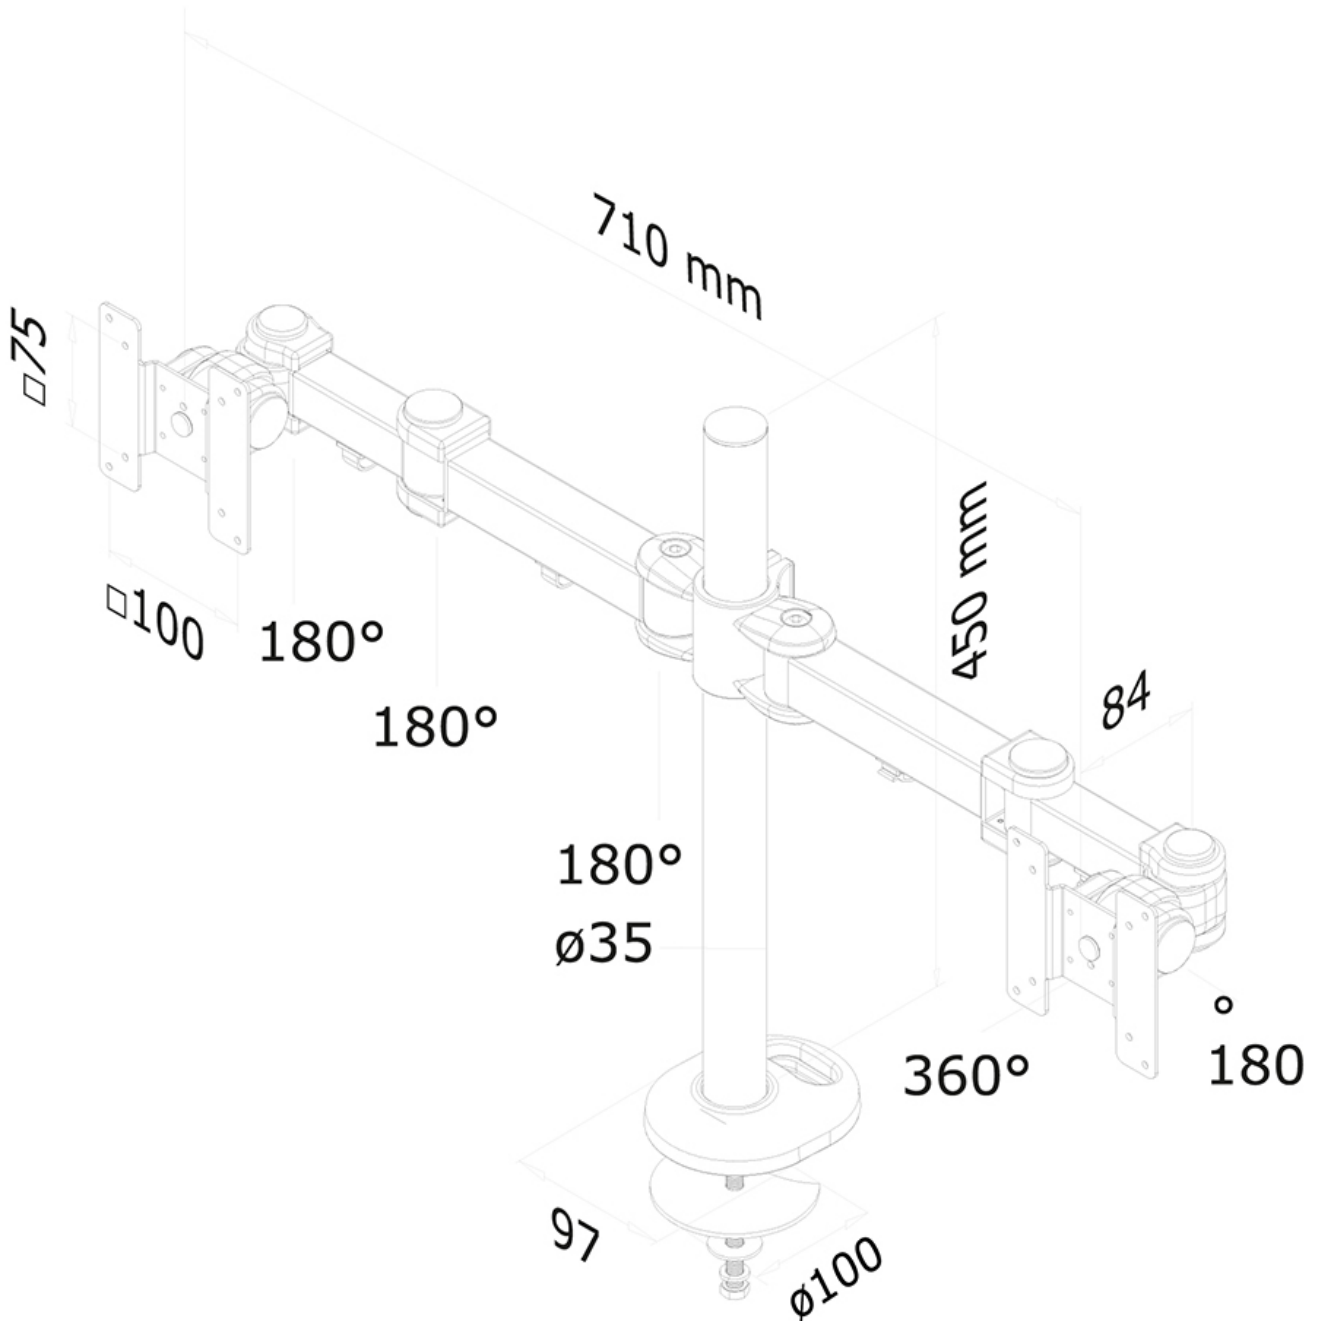

FPMA-D960DG

SOPORTE DE ESCRITORIO NEOMOUNTS PARA

Neomounts