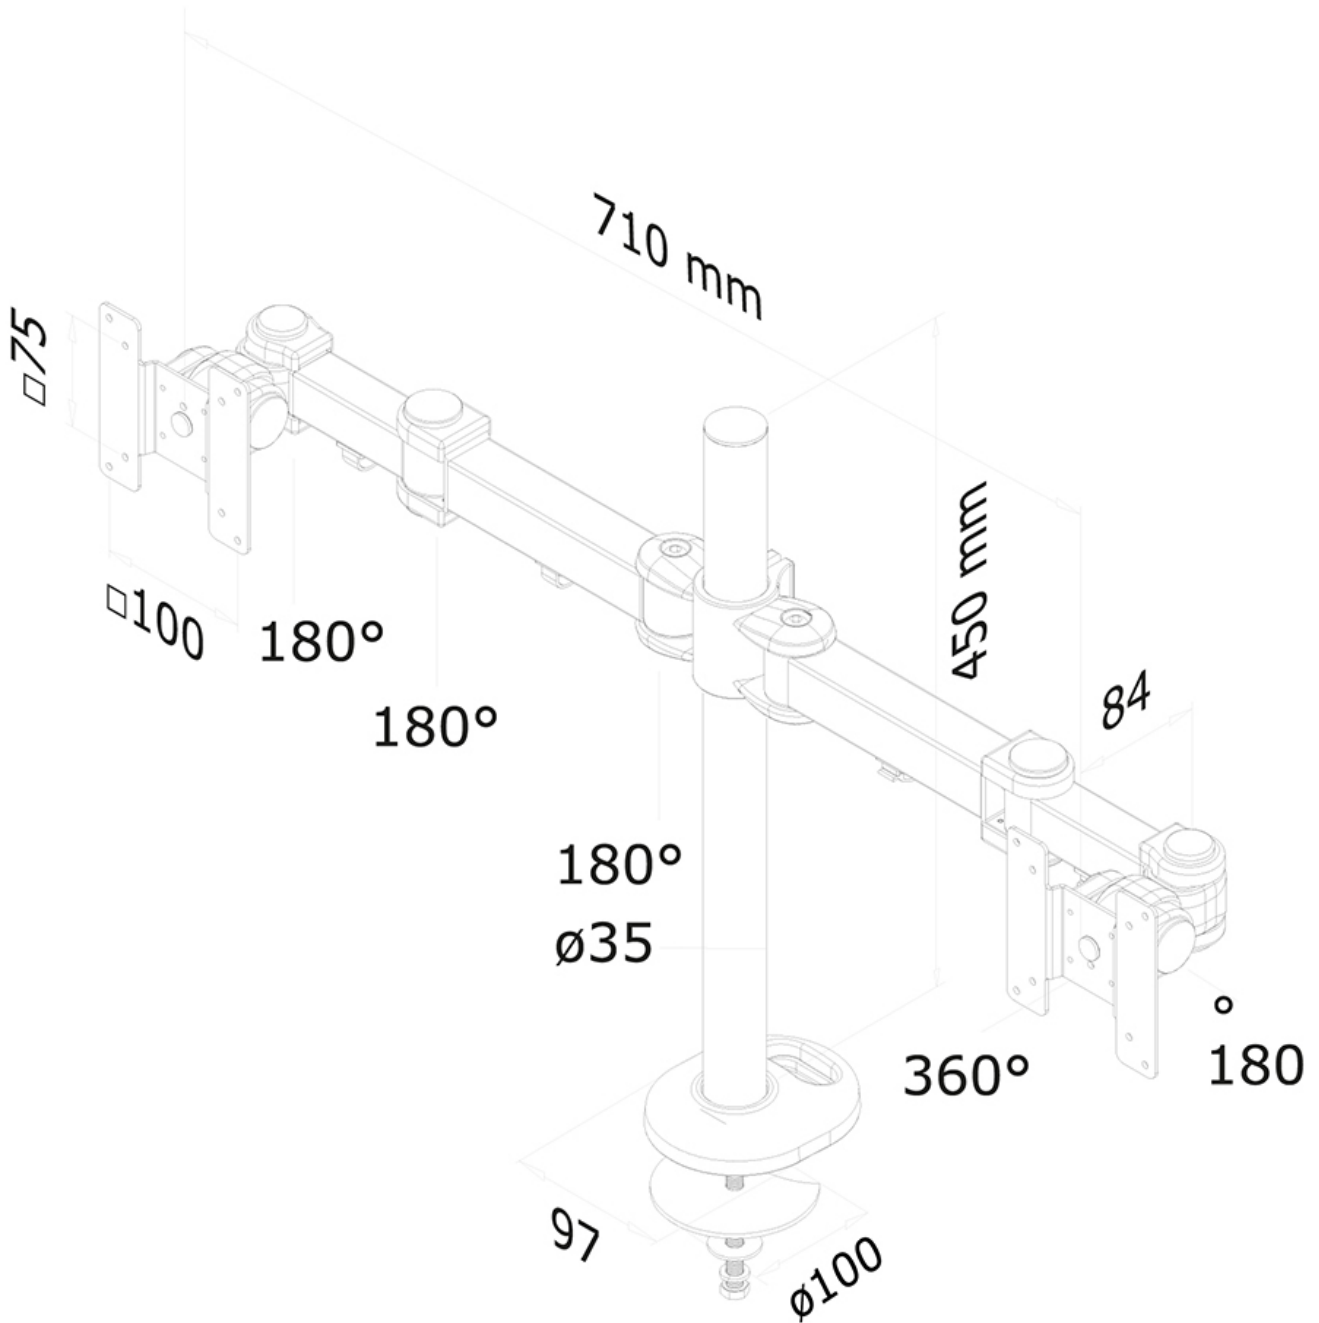

FPMA-D960DG

NEOMOUNTS SUPPORT MONITEUR DE

Neomounts