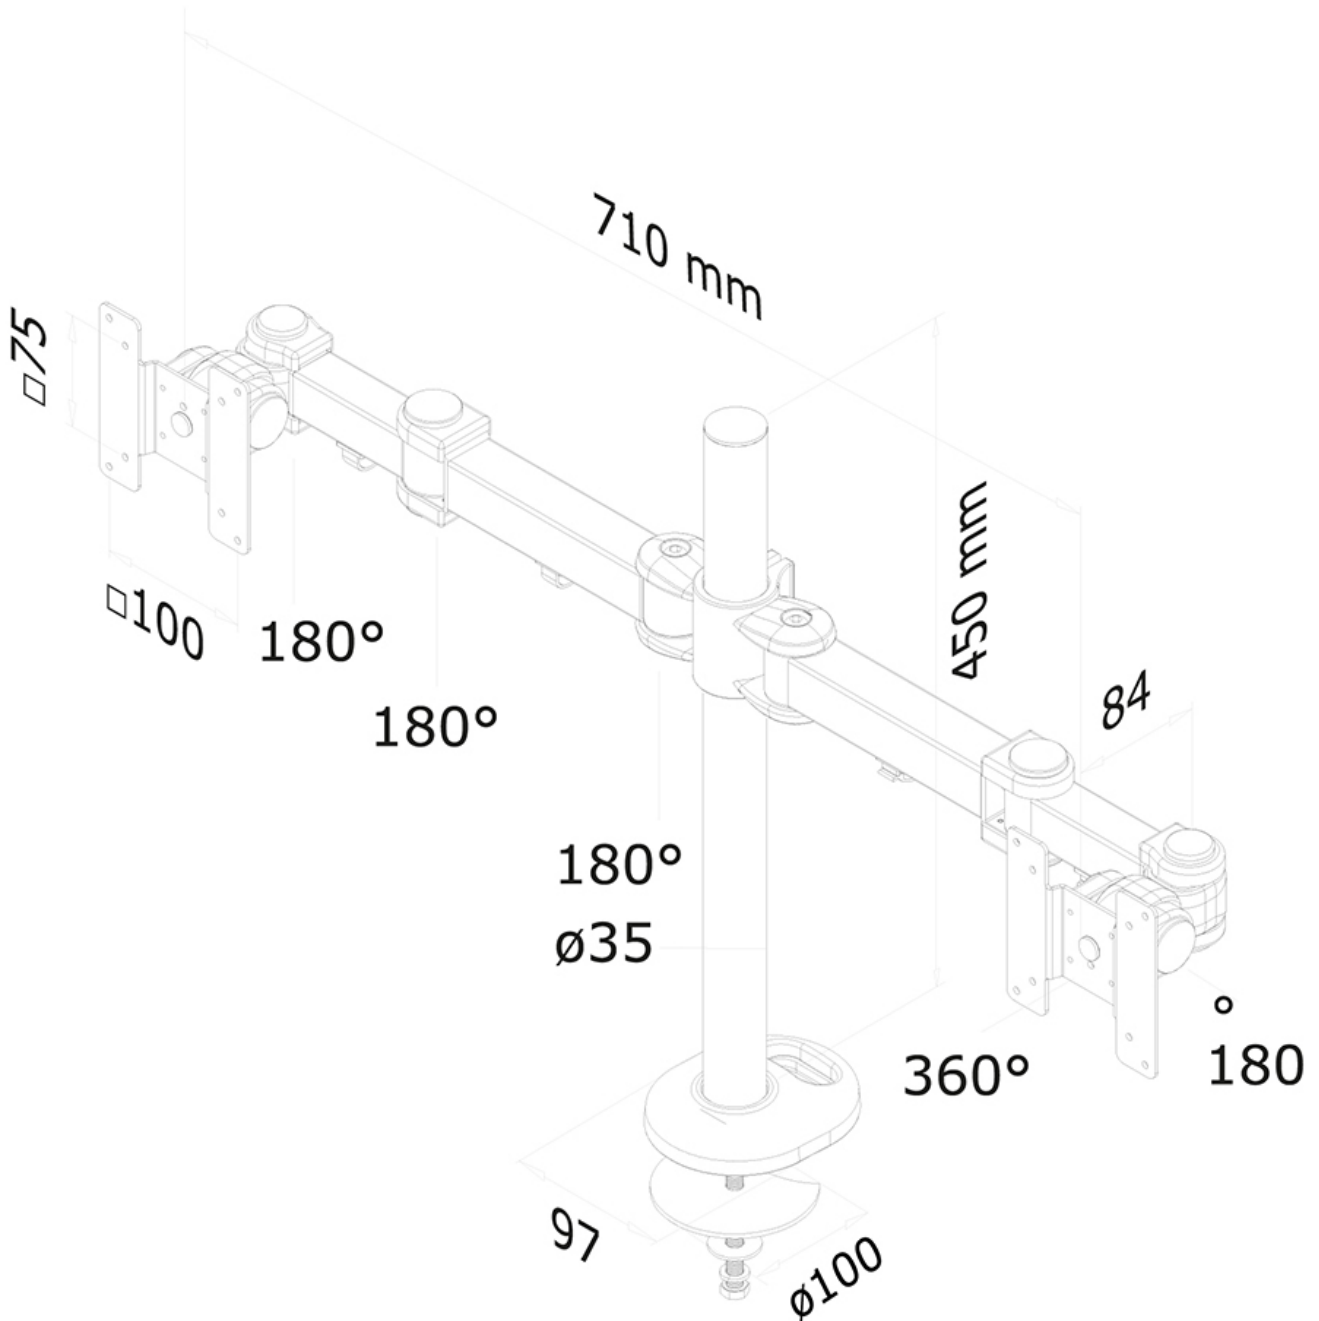

FPMA-D960DG

SUPPORTO DA SCRIVANIA NEOMOUNTS PER

Neomounts