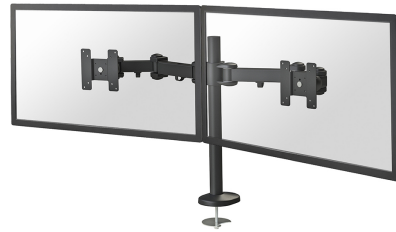

#### GENERALE

Dim. min. schermo*	10 inch
Dim. max. schermo*	27 inch
Peso minimo	0 kg (per schermo)
Peso massimo	8 kg (per schermo)
Schermi	2
Minimo VESA	75x75 mm
Massimo VESA	100x100 mm
Banco di montaggio	Occhiello

#### FUNZIONALITÀ

Tipologia	Mobilità completa
	Inclinazione
	Ruotare
	Girare
Regolazione altezza	0-45 cm
Regolazione della profondità	10-43 cm
Inclinazione (gradi)	180°
Perno (gradi)	180°
Rotazione (gradi)	360°
Tipo di regolazione	Manuale

Neomounts

Neomounts

**FPMA-D960DG è un supporto da scrivania per due schermi LCD/LED/TFTT fino a 27" (69 cm).**

Questo braccio porta monitor Neomounts, modello FPMA-D960DG consente di collegare due schermi LCD/LED/TFT su di una scrivania con la modalità di fissaggio su piano attraverso una vite centrale.

Utilizzate un braccio porta monitor per sfruttare pienamente le capacità del vostro schermo. Il braccio è facile da regolare in altezza e profondità. È inoltre possibile inclinare lo schermo in senso verticale, orizzontale e farlo ruotare; questo crea la posizione ergonomica di lavoro ideale riducendo il rischio di mal di schiena e al collo. I cavi possono essere collocati sulla parte inferiore del braccio orizzontale e su quella verticale del palo.