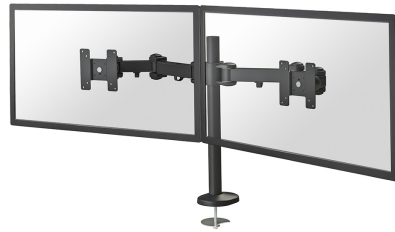

FPMA-D960DG

SUPPORTO DA SCRIVANIA NEOMOUNTS PER

SPECIFICAZIONI

GENERALE

Dim. min. schermo*	10 inch
Dim. max. schermo*	27 inch
Peso minimo	0 kg (per schermo)
Peso massimo	8 kg (per schermo)
Schermi	2
Minimo VESA	75x75 mm
Massimo VESA	100x100 mm
Banco di montaggio	Occhiello

FUNZIONALITÀ

Tipologia	Inclinazione Ruotare Girare Mobilità completa
Regolazione altezza	0-45 cm
Regolazione della profondità	10-43 cm
Inclinazione (gradi)	180°
Perno (gradi)	180°
Rotazione (gradi)	360°
Tipo di regolazione	Manuale

Neomounts

Neomounts

FPMA-D960DG è un supporto da scrivania per due schermi LCD/LED/TFTT fino a 27" (69 cm).

Questo braccio porta monitor Neomounts, modello FPMA-D960DG consente di collegare due schermi LCD/LED/TFT su di una scrivania con la modalità di fissaggio su piano attraverso una vite centrale.

Utilizzate un braccio porta monitor per sfruttare pienamente le capacità del vostro schermo. Il braccio è facile da regolare in altezza e profondità. È inoltre possibile inclinare lo schermo in senso verticale, orizzontale e farlo ruotare; questo crea la posizione ergonomica di lavoro ideale riducendo il rischio di mal di schiena e al collo. I cavi possono essere collocati sulla parte inferiore del braccio orizzontale e su quella verticale del palo.