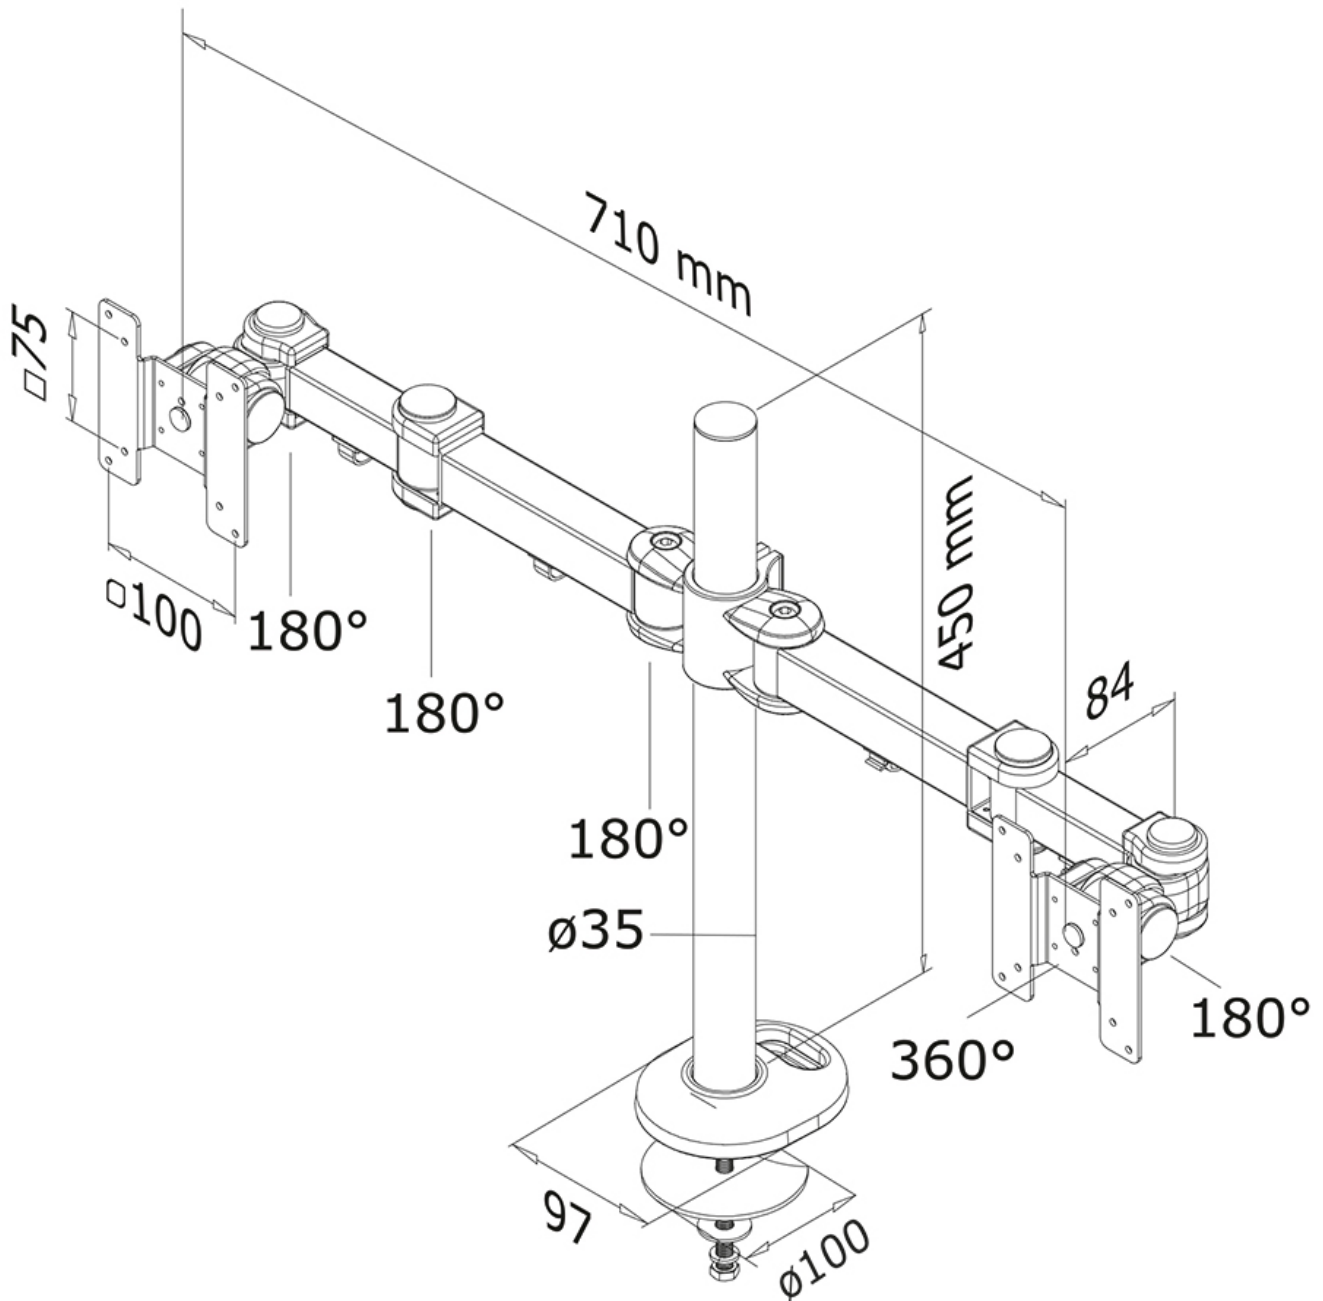

FPMA-D960DG

NEOMOUNTS SUPPORT MONITEUR DE

Neomounts

Measuring unit: mm