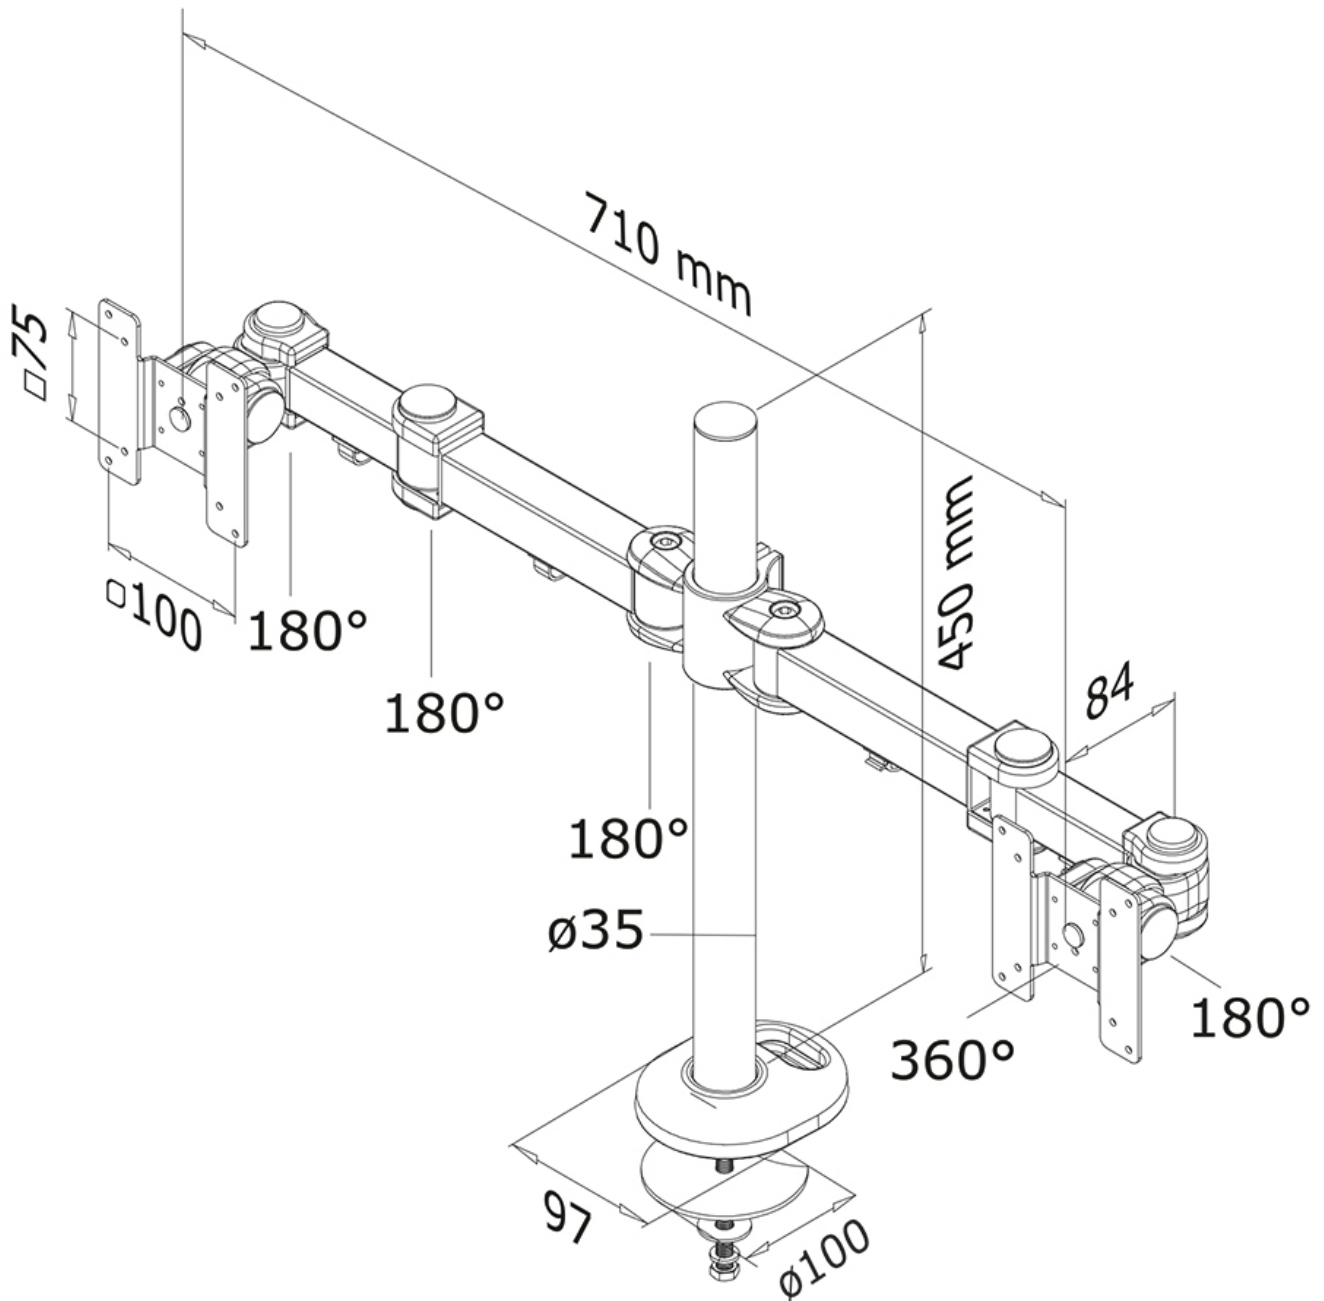

FPMA-D960DG

SOPORTE DE ESCRITORIO NEOMOUNTS PARA

Neomounts

Measuring unit: mm