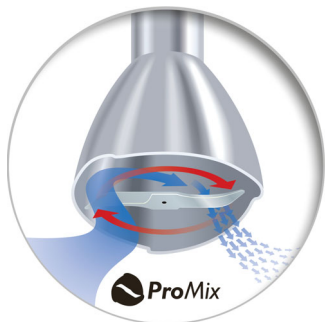

Mixer de mână cu tehnologie de amestecare ProMix
550 W, bară din plastic ProMix, Bol de 0,5 l, tocător, tel, 1 viteză

HR1603/00

Repere

Tehnologie de amestecare ProMix

Creată împreună cu prestigioasa Universitate din Stuttgart, Philips ProMix este o tehnologie unică, avansată, care utilizează o formă triunghiulară specifică pentru a crea un flux optim al alimentelor și o performanță maximă, pentru o amestecare mai rapidă și mai consecventă.