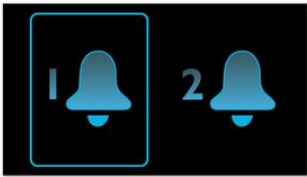

Alarmă dublă

Sistemul audio Philips este furnizat cu două ore de alarmă. Setati o ora de alarmă pentru trezirea dvs. și a doua ora pentru trezirea partenerului.