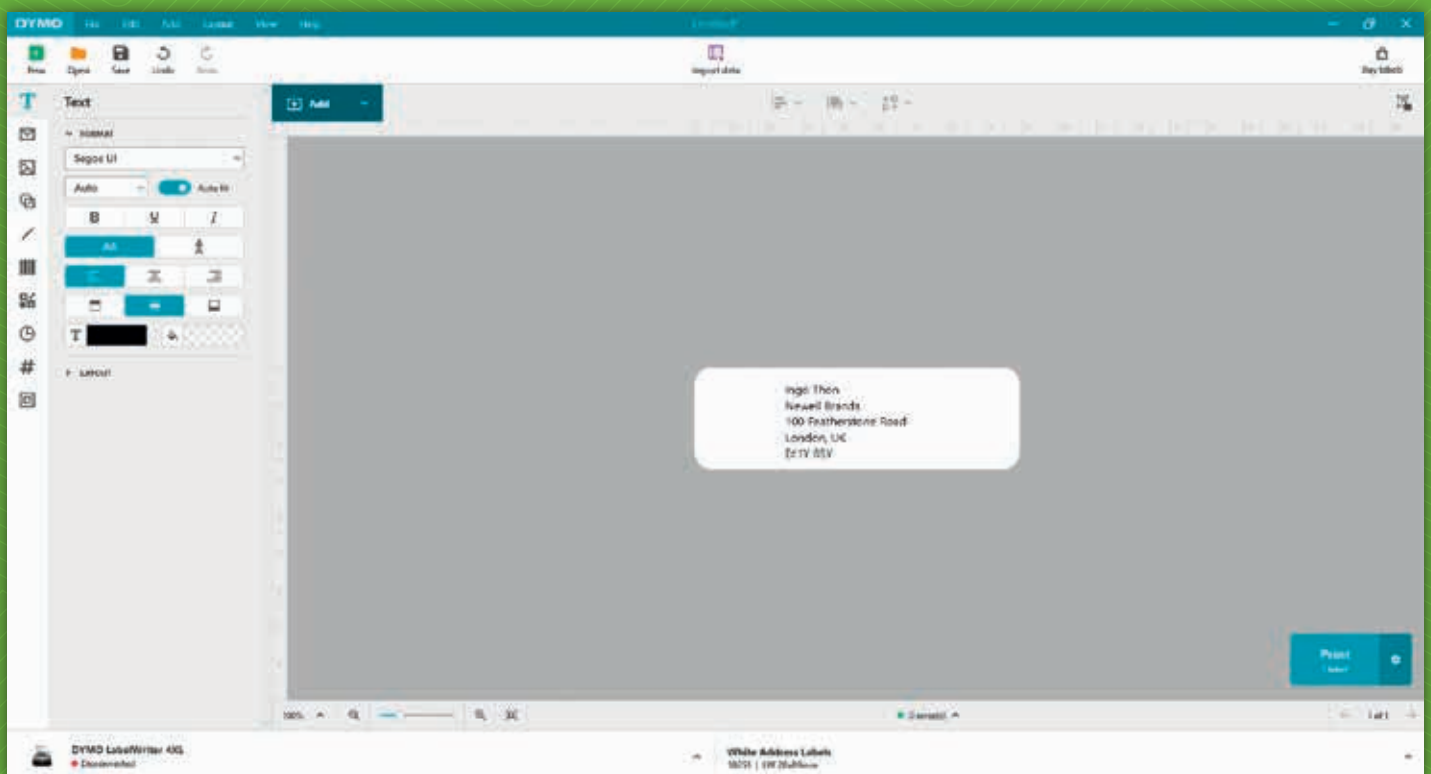

DYMO®

Connect für Desktop-Software (PC)

Die neue DYMO® Connect für Desktop-Software für PC hat eine neue Schnittstelle, die das Drucken von Etiketten leichter macht als je zuvor! Diese neue Software vereinfacht den Arbeitsablauf, weil sie Schritte zur Erstellung von Etiketten herausschneidet und so die Etikettiererfahrung für den Verbraucher verbessert.

- Die neue Symbolleiste auf der linken Seite erleichtert die individuelle Gestaltung der Etiketten.
- In 24 Sprachen verfügbar!

JETZT AUF [DYMO.COM](https://dymo.com) ERHÄLTlich!