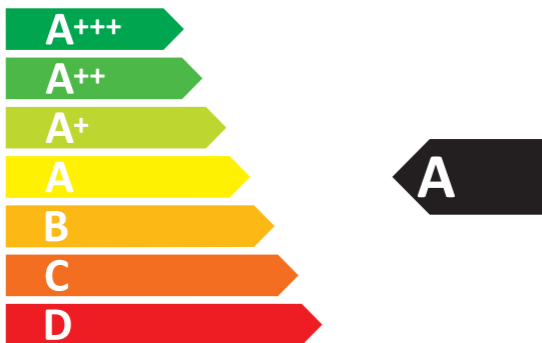

**ENERG**  
енергия · ενεργεια

De'Longhi

DGW 654

**60** L

**6.16** MJ/cycle\*  
**1.71** kWh/cycle\*

MJ/cycle\*  
kWh/cycle\*

\* цикъл · siklus · portion · zklus · πρόγραμμα · ciclo · tsükkel · ohjelma · ciklus  
ciklas · cikls · čiklu · cyclus · cykl · ciclu · program · cykel