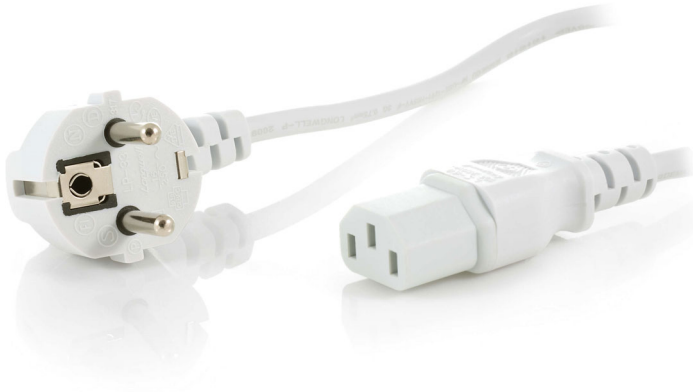

Philips Philips Avent
Voedingskabel

Sterilisators

Europese landen
2 pinnen
Wit

SCF915/01

Voor het aansluiten van de sterilisator op een stopcontact

Controleer hieronder op compatibiliteit

Met dit snoer kunt u uw Philips Avent elektrische stoomsterilisator aansluiten op het stopcontact.

Het gemak van Philips-reserveonderdelen

- Vernieuw je product eenvoudig met originele Philips-onderdelen

PHILIPS

Specificaties

Vervangbare onderdelen

- Geschikt voor producttypen: SCF274/01, SCF274/02, SCF276/01, SCF276/02, SCF278/01, SCF278/

02, SCF278/53, SCF292/01, SCF292/13, SCF292/15, SCF292/31, SCF302/01, SCF302/13, SCF302/60, SCF312/01, SCF312/13, SCF312/60

Kenmerken

Eenvoudig vervangen van onderdelen

Zo nu en dan heeft je product een servicebeurt nodig en met de vervangingsonderdelen van Philips is het nog nooit zo gemakkelijk geweest om je product te onderhouden. De Philips-kwaliteit is gegarandeerd.