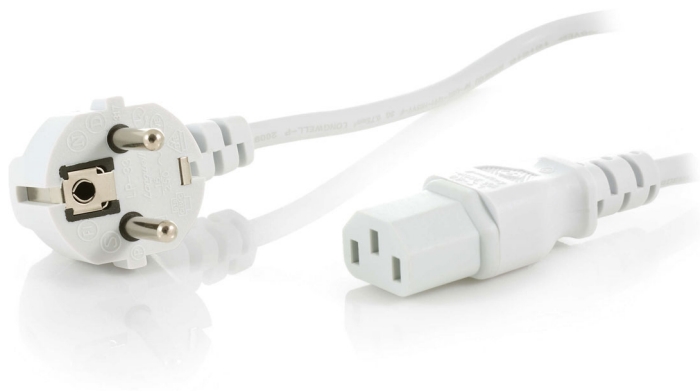

Philips Philips Avent
Cordon d'alimentation

Stérilisateurs

Pays de l'Union européenne
2 broches
Blanche

SCF915/01

Branchez votre stérilisateur à une prise secteur

Vérifiez la compatibilité ci-dessous

Ce cordon vous permet de brancher votre stérilisateur électrique à vapeur Philips Avent sur le secteur.

Pièces de rechange Philips faciles à utiliser

- Prolongez la durée de vie de votre produit avec les pièces détachées Philips.

PHILIPS

Caractéristiques

Pièces de rechange

- Adapté aux types de produits: SCF274/01, SCF274/02, SCF276/01, SCF276/02, SCF278/01, SCF278/02, SCF278/53, SCF292/01, SCF292/13, SCF292/15, SCF292/31, SCF302/01, SCF302/13, SCF302/60, SCF312/01, SCF312/13, SCF312/60

02, SCF278/53, SCF292/01, SCF292/13, SCF292/15, SCF292/31, SCF302/01, SCF302/13, SCF302/60, SCF312/01, SCF312/13, SCF312/60

Points forts

Remplacement facile des pièces détachées

De temps en temps, votre produit peut avoir besoin d'entretien et cela n'a jamais été aussi facile qu'avec les pièces de rechange Philips pour renouveler votre produit. Tout cela avec la garantie de qualité Philips.