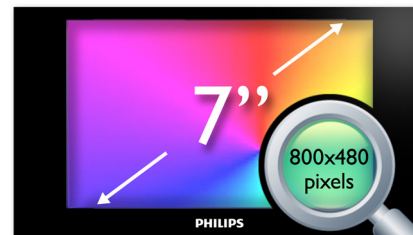

## 17,8cm (7") HD LCD displej

Barevný LCD displej s vysokým rozlišením (800 x 480 pixelů) oživuje snímky a zobrazuje vaše cenné fotografie, oblíbené filmy a hudbu ve stejné bohatých detailech 'skutečného života' a zářivých barvách, jako vysoce kvalitní výtisk.