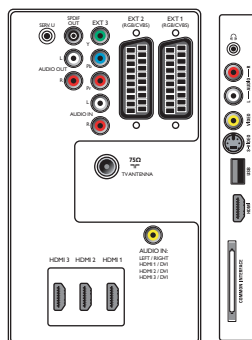

- Videowiedergabe: NTSC, Secam, PAL
- Digitales Fernsehen: DVB-T*
- Frequenzbänder: Hyperband, S-Kanal, UHF, VHF

Anschlüsse

- Ext 1 Scart: Audio links/rechts, FBAS-Ein-/Ausgang, RGB
- Ext 2 Scart: Audio links/rechts, FBAS-Ein-/Ausgang, RGB
- Ext 3: YPbPr, Linker/rechter Audio-Eingang
- Ext 4: HDMI V1.3
- Ext 5: HDMI V1.3
- Ext 6: HDMI V1.3
- EasyLink (HDMI-CEC): System-Start, System Standby-Modus
- Vordere/seitliche Anschlüsse: HDMI V1.3, S-Video-Eingang, FBAS-Eingang, Linker/rechter Audio-Eingang, Kopfhörerausgang, USB
- Weitere Anschlüsse: Analoges L/R Audioausgang, PC-Audio-Eingang, SP-DIF-Ausgang (koaxial), Common Interface

Leistung

- Umgebungstemperatur: 5 °C bis 35 °C
- Netzstrom: 220 bis 240 V, 50/60 Hz
- Stromverbrauch: 175 W
- Standby-Stromverbrauch: 0,15 W

Abmessungen

- Abmessungen Gerät (B x H x T): 819 x 518 x 95 mm
- Abmessungen Gerät inkl. Fuß (B x H x T): 819 x 579 x 220 mm
- Gewicht (inkl. Verpackung): 20,9 kg
- Produktgewicht: 13 kg
- Produktgewicht (+ Ständer): 16 kg
- Abmessungen Box (B x H x T): 918 x 629 x 255 mm
- VESA-kompatible Wandhalterung: 200 x 300 mm

Zubehör

- Mitgeliefertes Zubehör: Tischfuß, Netzkabel, Kurzanleitung, Bedienungsanleitung, Garantiezertifikat, Fernbedienung, Batterien für Fernbedienung

Stereo system					Transmission system					
2CS DK	NICAM DK	2CS BG	NICAM I	NICAM LL	PAL BG	PAL D/K	PAL I	SECAM BG	SECAM DK	SECAM LL
•	•	•	•	•	•	•	•	•	•	•

Ausstellungsdatum
2018-04-26

Version: 3.0.5

12 NC: 8670 000 42221
EAN: 87 12581 44287 3

© 2018 Koninklijke Philips N.V.
Alle Rechte vorbehalten.

Technische Daten können ohne vorherige Ankündigung geändert werden. Die Marken sind Eigentum von Koninklijke Philips N.V. oder der jeweiligen Firmen.

www.philips.com