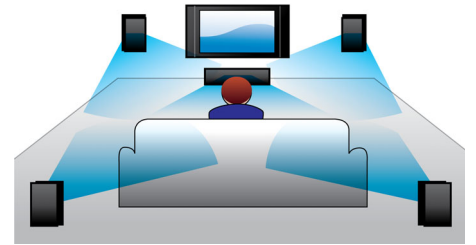

environnement idéal en 5.1 canaux. Toute source stéréo de haute qualité est transformée en un son Surround multicanal réaliste. Inutile d'acheter des enceintes, des câbles ou des supports d'enceintes supplémentaires pour bénéficier d'un son exceptionnel.

Caisson de basses externe

Un caisson de basses externe pour des émotions amplifiées

Entrée audio

L'entrée audio vous permet d'écouter facilement la musique stockée sur votre iPod/iPhone/iPad, lecteur MP3 ou ordinateur par une simple connexion à votre Home Cinéma. Reliez votre appareil audio à l'entrée audio pour profiter de votre musique avec la qualité

sonore supérieure du système Home Cinéma Philips.

Dolby Digital

Dolby Digital, la principale norme audio numérique multicanal, exploite la façon dont l'oreille humaine traite les sons et offre ainsi un son Surround d'une qualité exceptionnelle, enrichi de repères spatiaux d'un grand réalisme.