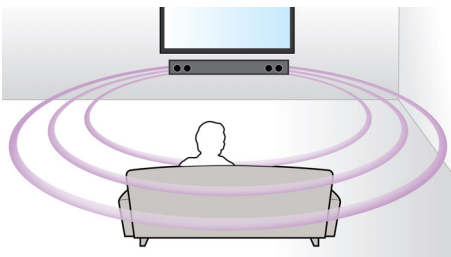

PHILIPS

Points forts

Bluetooth®

Le Bluetooth® est une technologie de communication sans fil à courte portée stable et peu gourmande en énergie. Parce qu'elle permet d'établir facilement des connexions sans fil entre différents appareils Bluetooth®, cette technologie permet à toute enceinte compatible Bluetooth® de diffuser la musique de n'importe quel smartphone, tablette ou même ordinateur portable (iPod et iPhone compris).

Son Surround virtuel

La technologie de son Surround virtuel Philips produit un son Surround riche et intense à partir d'un système comprenant moins de cinq enceintes. Des algorithmes spatiaux très avancés reproduisent fidèlement les caractéristiques acoustiques d'un

environnement idéal en 5.1 canaux. Toute source stéréo de haute qualité est transformée en un son Surround multicanal réaliste. Inutile d'acheter des enceintes, des câbles ou des supports d'enceintes supplémentaires pour bénéficier d'un son exceptionnel.