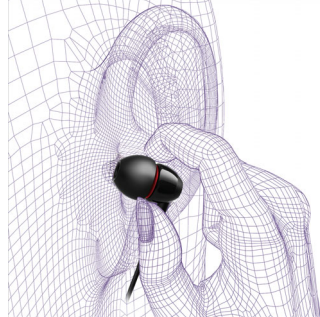

Avec un choix de 3 tailles différentes d'embouts interchangeables (petite à grande), vous trouverez une paire d'embouts permettant à vos écouteurs Philips de tenir parfaitement dans vos oreilles.

Câble de charge USB pratique de 0,6 m

Câble USB pratique de 0,6 m pour une recharge facile via votre PC

Étanchéité sonore parfaite

Avec leur haut-parleur extrêmement compact, ces écouteurs Philips tiennent parfaitement dans votre oreille. Grâce à leur conception ergonomique, ils éliminent les bruits extérieurs afin de vous offrir une expérience d'écoute intense.

Petits haut-parleurs puissants

Ces écouteurs Philips dotés de petits haut-parleurs puissants s'adaptent à la forme de vos oreilles et

reproduisent un son précis avec des basses profondes. Idéal pour un plaisir d'écoute total.

Écouteurs intra-auriculaires ultra-compacts

Ces écouteurs intra-auriculaires ultra-compacts et légers sont adaptés aux oreilles de petite taille, pour des heures d'écoute dans un confort total.

Contrôle sans fil, appels et musique