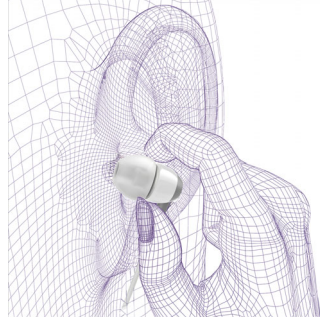

Avec un choix de 3 tailles différentes d'embouts interchangeable (petite à grande), vous trouverez une paire d'embouts permettant à vos écouteurs Philips de tenir parfaitement dans vos oreilles.

Câble de charge USB pratique de 0,6 m

Câble USB pratique de 0,6 m pour une recharge facile via votre PC

Étanchéité sonore parfaite

Avec leur haut-parleur extrêmement compact, ces écouteurs Philips tiennent parfaitement dans votre oreille. Grâce à leur conception ergonomique, ils éliminent les bruits extérieurs afin de vous offrir une expérience d'écoute intense.

Petits haut-parleurs puissants

Ces écouteurs Philips dotés de petits haut-parleurs puissants s'adaptent à la forme de vos oreilles et

reproduisent un son précis avec des basses profondes. Idéal pour un plaisir d'écoute total.

Écouteurs intra-auriculaires ultra-compacts

Ces écouteurs intra-auriculaires ultra-compacts et légers sont adaptés aux oreilles de petite taille, pour des heures d'écoute dans un confort total.

Contrôle sans fil, appels et musique