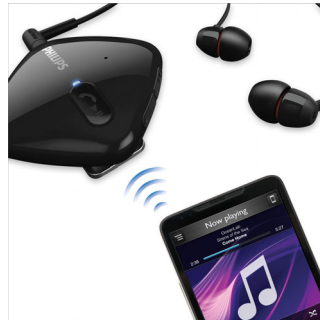

Petits haut-parleurs puissants

Ces écouteurs Philips dotés de petits haut-parleurs puissants s'adaptent à la forme de vos oreilles et

reproduisent un son précis avec des basses profondes. Idéal pour un plaisir d'écoute total.

Écouteurs intra-auriculaires ultra-compacts

Ces écouteurs intra-auriculaires ultra-compacts et légers sont adaptés aux oreilles de petite taille, pour des heures d'écoute dans un confort total.

Contrôle sans fil, appels et musique