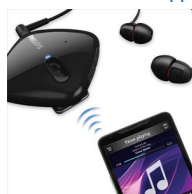

Contrôle sans fil, appels et musique

Pour écouter de la musique et basculer facilement sur des appels téléphoniques, le Bluetooth® est insurpassable ! Pour écouter vos chansons préférées, coupez simplement votre casque Philips à votre smartphone ou à votre tablette Bluetooth®. Il vous suffit de taper une fois sur la commande intuitive de chaque coque pour baisser le son ou mettre la musique en pause afin de téléphoner ou de prendre un appel.

Descriptions

Notez que ceci est un dépliant avant-vente. Le contenu de ce dépliant reflète nos connaissances à la date et pour le pays mentionnés ci-dessus. Le contenu de ce dépliant est susceptible d'être modifié sans avis préalable. Philips décline toute responsabilité quant au contenu de ce dépliant.

Son

Réponse en fréquences	9 - 22 000 Hz
Impédance	16 ohms
Type d'aimant	Néodyme
Puissance d'entrée maximale	25 mW
Sensibilité	107 dB
Diamètre du haut-parleur	9 mm
Système acoustique	Fermé

Connectivité

Profils Bluetooth®	A2DP AVRCP mains libres casque HFP HSP
Portée maximale	jusqu'à 15 m

Alimentation

Rechargeable	Oui
Autonomie veille	200 heures
Auton. conv.	9 heures

Pratique

Gestion des appels	Prise/fin d'appel Rejet d'appel Recomposition du dernier numéro

Réglage du volume	Basculement entre appels et musique Oui

Accessoires

Câble USB	Inclus pour charger l'appareil

Dimensions du produit

Profondeur	0,6 pouces
Profondeur	1,5 cm
Hauteur	5 cm
Hauteur	2,0 pouces
Poids	0,0165 kg
Poids	0,036 lb
Largeur	2,0 pouces
Largeur	5 cm

Dimensions de l'emballage

Profondeur	1 pouce
Profondeur	2,5 cm
EAN	69 23410 71857 7
Poids brut	0,207 lb
Poids brut	0,094 kg
Hauteur	17,5 cm
Hauteur	6,9 pouces
Poids net	0,0465 kg
Poids net	0,103 lb
Nombre de produits inclus	1
Type d'emballage	Carton
Poids à vide	0,105 lb