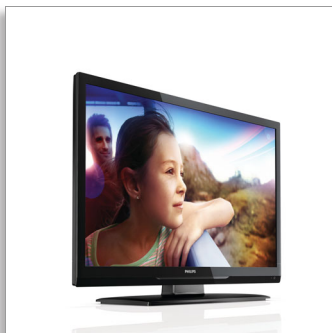

Philips 3700 series
TV LED Digital Crystal
Clear

81 cm (32")
HD Ready
TV digital

32PFL3707D

Relaxe e curta uma ótima noite de TV

com LED HD Ready e som potente

Com a Philips, você sempre pode contar com uma televisão de ótimo desempenho por um preço na medida certa. Esta TV LED HD Ready 32PFL3707 oferece imagens nítidas e som potente com conectores de TV digital fáceis de usar e um design autêntico.

Imagens sempre nítidas e vibrantes

- HD Ready com Digital Crystal Clear para profundidade e nitidez
- Imagens LED brilhantes com baixo consumo de energia
- PMR (Perfect Motion Rate) de 120 Hz para nitidez do movimento
- Processamento de 69 bilhões de cores para as cores mais intensas
- Contraste dinâmico de 100.000:1 para riqueza de detalhes em preto

Som autêntico e nítido

- Sinta a potência de 20 W RMS e Incredible Surround
- Ouça cada palavra com o Clear Sound

Conectividade digital completa e simples

- USB para uma fantástica reprodução multimídia
- Entrada para PC para uso da TV como monitor do computador
- Conectividade perfeita com três entradas HDMI e Easylink
- Conversor integrado para recepção de sinal digital sem necessidade de decodificador