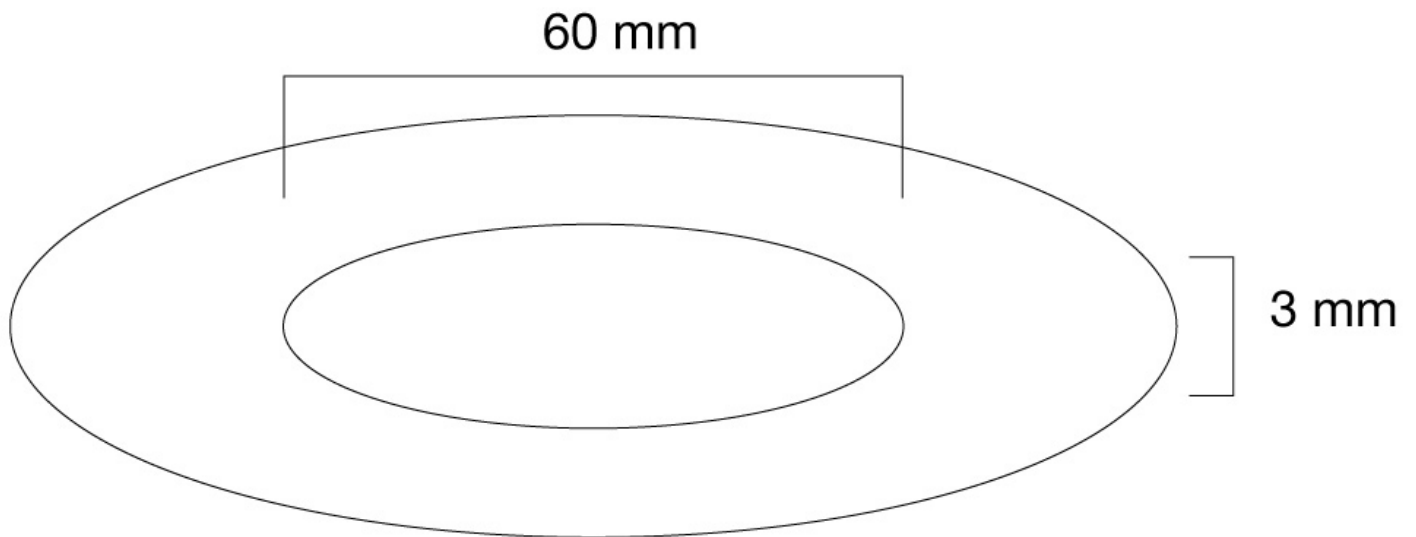

FPMA-CRW6

NEOMOUNTS AFDEKROZET

Neomounts