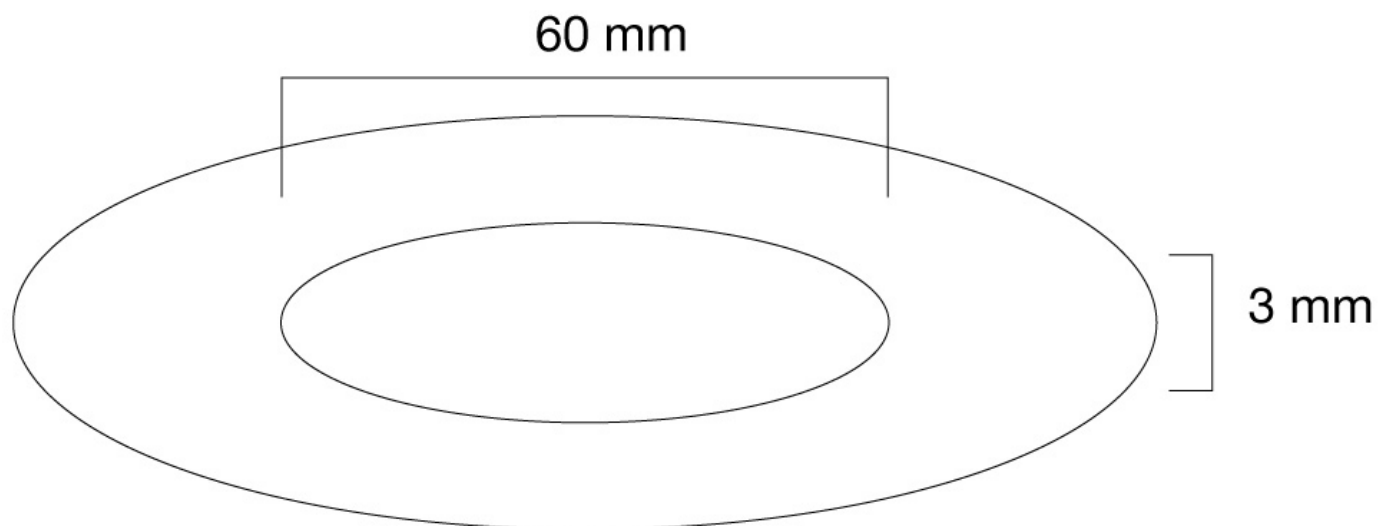

FPMA-CRW6

NEOMOUNTS FPMA-CRW6 AFDEKROZET - DIAM.
60 MM

Neomounts