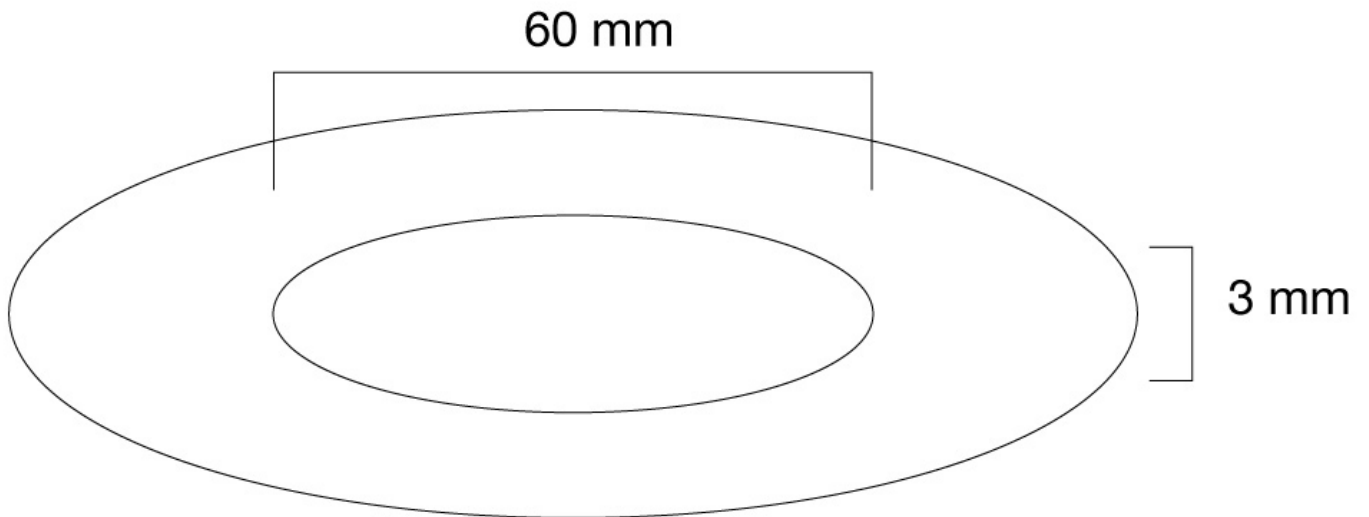

FPMA-CRS6

NEOMOUNTS FPMA-CRS6 AFDEKROZET - DIAM.
60 MM

Neomounts