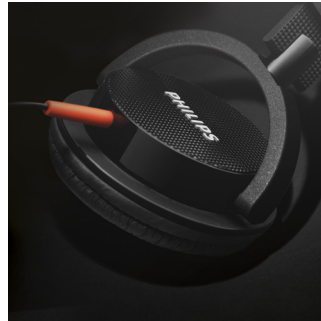

Arceau réglable avec coques

Coques et arceau réglables pour épouser les contours de votre tête

Arceau

Utilisez votre casque DJ-Style tout en entendant ce qui se passe autour de vous

Câble robuste

Conçu pour être robuste et performant, ce casque produit un son qui ne vous décevra pas. Les systèmes de câble ont été développés pour résister à de fortes tractions et à des pliages répétés, bien au-delà de ce qui se produit au quotidien. Pour garantir leur conformité, toutes les conceptions de câble font l'objet d'un test rigoureux de 8 000 torsions.

Les coques pivotent à 165°

Conçues pour les DJ professionnels, les coques de ce casque pivotent à 165°, ce qui permet d'écouter facilement d'une oreille pendant que vous mixez vos pistes. La charnière a aussi son utilité dans un contexte plus quotidien, lorsque vous souhaitez prêter temporairement attention aux sons extérieurs.