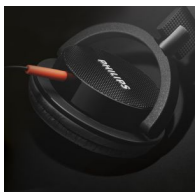

Arceau réglable avec coques

Arceau

Utilisez votre casque DJ-Style tout en entendant ce qui se passe autour de vous

Câble robuste

Conçu pour être robuste et performant, ce casque produit un son qui ne vous décevra pas. Les systèmes de câble ont été développés pour résister à de fortes tractions et à des pliages répétés, bien au-delà de ce qui se produit au quotidien. Pour garantir leur conformité, toutes les conceptions de câble font l'objet d'un test rigoureux de 8 000 torsions.

Les coques pivotent à 165°

Conçues pour les DJ professionnels, les coques de ce casque pivotent à 165°, ce qui permet d'écouter facilement d'une oreille pendant que vous mixez vos pistes. La charnière a aussi son utilité dans un contexte plus quotidien, lorsque vous souhaitez prêter temporairement attention aux sons extérieurs.