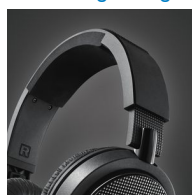

Arceau large et léger

Tous les éléments de ce casque sont pensés pour votre confort : conception ergonomique, légèreté et matériaux haut de gamme. Même en cas d'utilisation prolongée, son niveau de confort exceptionnel vous permet d'apprécier pleinement votre musique.