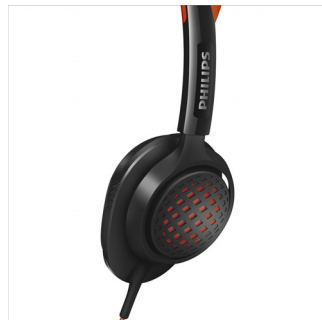

Atvērta akustikas konstrukcija

Jūsu drošībai ActionFit austiņas nodrošina jūsu informētību par apkārtni – it īpaši trenējoties ārpus telpām. Atvērta akustikas platforma ļauj sadzirdēt apkārt notiekošo, vienlaikus garantējot pilnīgu mūzikas baudījumu.