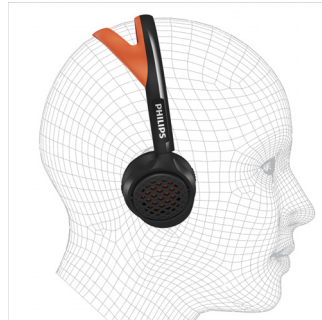

Neslīdoša galvas stīpa

ActionFit SHQ5200 austiņām ir īpaši izstrādāta galvas stīpa, kas cieši pieguļ pat visaktīvākā treniņa laikā.

Neslīdošā galvas stīpa ir izgatavota ar novatorisku silikona pārklājumu, kas nodrošina pietiekamus saskares punktus uz galvas, novēršot slīdēšanu uz sāniem vai noliekšanos uz priekšu/aizmuguri, kad pārvietojaties treniņa laikā.

Pieguļoša galvas stīpa

Jūsu ActionFit austiņām ir neuzkrītoša, cieši pieguļoša galvas stīpa ar ergonomiskām ausu uzlikām, kuru atbilstība pārbaudīta visu lielumu un formu ausīm – austiņas pieguļ perfekti.