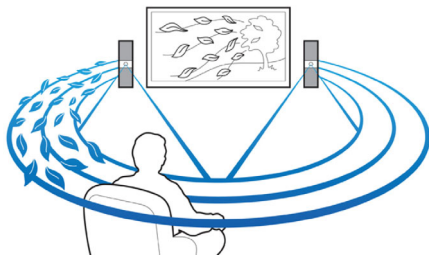

Besonderheiten

Crystal Clear Sound

Crystal Clear Sound für hervorragende Klarheit und eine realistische Darstellung