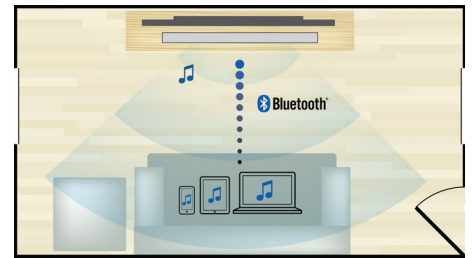

Kabellose Bluetooth-Übertragung

Kabellose Musikübertragung von Ihren Musikgeräten über Bluetooth