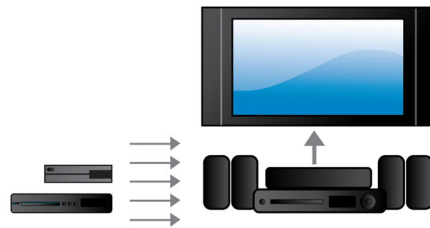

HDMI x 2

Genießen Sie 3D-Wiedergabe in Überlebensgröße und kristallklaren 5.1- oder 7.1-Sound, indem Sie einfach den Audio-HDMI x 2-Anschluss mit Ihrem nicht-3D-fähigen AV-Empfänger verbinden.

Abspielen und Aufladen Ihres iPods/iPhones

Genießen Sie Ihre Lieblingsmusik beim Aufladen Ihres iPods/iPhones! Verbinden Sie Ihren iPod/Ihr iPhone einfach über das USB-Kabel mit dem USB-Anschluss des Home Entertainment-Systems. Es lädt Ihren iPod/Ihr iPhone während der Wiedergabe auf. So können Sie Ihre Musik genießen, ohne sich darum zu sorgen, dass der Akku Ihres Apple-Geräts leer werden könnte.