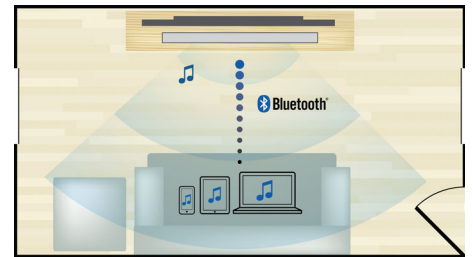

Diffusion sans fil grâce au Bluetooth

Diffusion de musique par streaming sans fil depuis vos appareils audio via Bluetooth