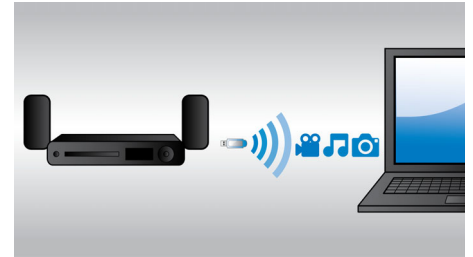

Wi-Fi intégré

Grâce au Wi-Fi intégré, il vous suffit de connecter votre Home Cinéma à votre réseau domestique pour bénéficier d'un large choix de services en ligne. Découvrez d'excellents sites Web offrant des films, des photos, de l'information et d'autres contenus en ligne adaptés à votre écran de télévision.