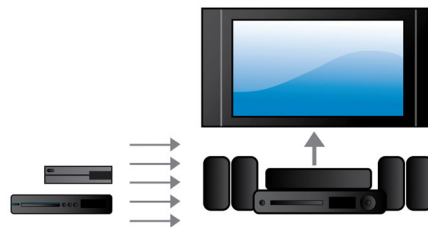

2 HDMI

Profitez d'une image 3D phénoménale et d'un son limpide diffusé par 5 ou 7 enceintes, en connectant simplement les 2 sorties HDMI de notre lecteur à la prise de votre récepteur AV classique.

Écoutez et chargez votre iPod ou votre iPhone

Écoutez votre musique préférée tout en chargeant votre iPod/iPhone ! Connectez simplement votre iPod/iPhone avec son câble USB au port USB du système Home Cinéma. Il recharge votre iPod/iPhone pendant la lecture afin de vous laisser profiter de votre musique sans vous soucier de l'état de la batterie de votre appareil Apple.