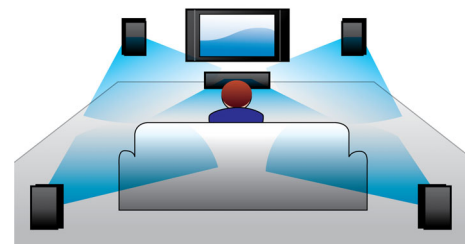

Wi-Fi intégré

Grâce au Wi-Fi intégré, il vous suffit de connecter votre Home Cinéma à votre réseau domestique pour bénéficier d'un large choix de services en ligne. Découvrez d'excellents sites Web offrant des films, des photos, de l'information et d'autres contenus en ligne adaptés à votre écran de télévision.

Diffusion sans fil grâce au Bluetooth

Diffusion de musique par streaming sans fil depuis vos appareils audio via Bluetooth

Dolby TrueHD et DTS-HD

Les technologies Dolby TrueHD et DTS-HD Master Audio Essential restituent le son de haute qualité des disques Blu-ray. Le son est en tout point identique à la maquette studio : vous entendez donc ce que les créateurs souhaitaient vous faire entendre. Les technologies Dolby TrueHD et DTS-HD Master Audio Essential améliorent ainsi votre expérience de la haute définition.