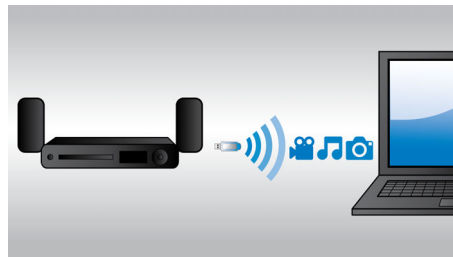

2 HDMI

Profitez d'une image 3D phénoménale et d'un son limpide diffusé par 5 ou 7 enceintes, en connectant simplement les 2 sorties HDMI de notre lecteur à la prise de votre récepteur AV classique.

Écoutez et chargez votre iPod ou votre iPhone

Écoutez votre musique préférée tout en chargeant votre iPod/iPhone ! Connectez simplement votre iPod/iPhone avec son câble USB au port USB du système Home Cinéma. Il recharge votre iPod/iPhone pendant la lecture afin de vous laisser profiter de votre musique sans vous soucier de l'état de la batterie de votre appareil Apple.

Wi-Fi intégré

Grâce au Wi-Fi intégré, il vous suffit de connecter votre Home Cinéma à votre réseau

domestique pour bénéficier d'un large choix de services en ligne. Découvrez d'excellents sites Web offrant des films, des photos, de l'information et d'autres contenus en ligne adaptés à votre écran de télévision.