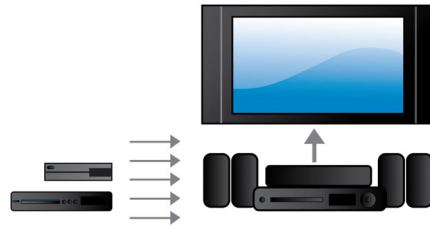

2 HDMI

Profitez d'une image 3D phénoménale et d'un son limpide diffusé par 5 ou 7 enceintes, en connectant simplement les 2 sorties HDMI de notre lecteur à la prise de votre récepteur AV classique.

Écoutez et chargez votre iPod ou votre iPhone

Écoutez votre musique préférée tout en chargeant votre iPod/iPhone ! Connectez simplement votre iPod/iPhone avec son câble USB au port USB du système Home Cinéma. Il recharge votre iPod/iPhone pendant la lecture afin de vous laisser profiter de votre musique sans vous soucier de l'état de la batterie de votre appareil Apple.