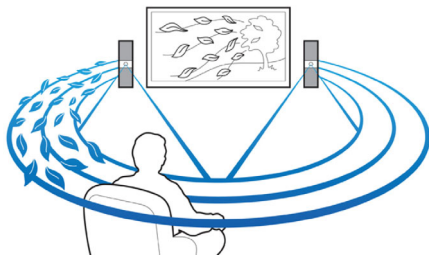

Points forts

Crystal Clear Sound

Crystal Clear Sound pour une clarté et un réalisme exceptionnels