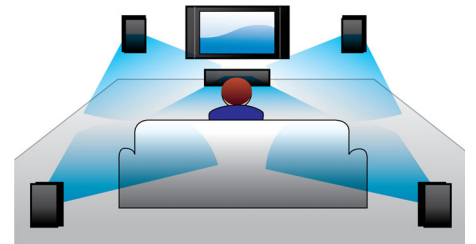

Wi-Fi intégré

Grâce au Wi-Fi intégré, il vous suffit de connecter votre Home Cinéma à votre réseau

domestique pour bénéficier d'un large choix de services en ligne. Découvrez d'excellents sites Web offrant des films, des photos, de l'information et d'autres contenus en ligne adaptés à votre écran de télévision.

Diffusion sans fil grâce au Bluetooth®

Diffusion de votre musique sans fil en Bluetooth®

Dolby TrueHD et DTS-HD

Les technologies Dolby TrueHD et DTS-HD Master Audio Essential restituent le son de haute qualité des disques Blu-ray. Le son est en tout point identique à la maquette studio : vous entendez donc ce que les créateurs souhaitent vous faire entendre. Les technologies Dolby TrueHD et DTS-HD Master Audio Essential améliorent ainsi votre expérience de la haute définition.