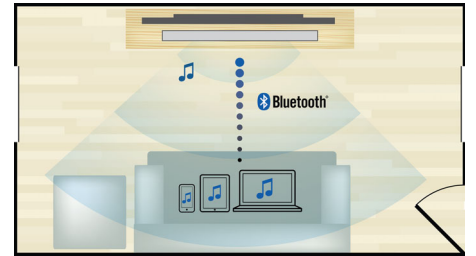

2 HDMI

Profitez d'une image 3D phénoménale et d'un son limpide diffusé par 5 ou 7 enceintes, en connectant simplement les 2 sorties HDMI de notre lecteur à la prise de votre récepteur AV classique.

Écoutez et chargez votre iPod ou votre iPhone

Écoutez votre musique préférée tout en chargeant votre iPod/iPhone ! Connectez simplement votre iPod/iPhone avec son câble USB au port USB du système Home Cinéma. Il recharge votre iPod/iPhone pendant la lecture afin de vous laisser profiter de votre musique sans vous soucier de l'état de la batterie de votre appareil Apple.

Wi-Fi intégré

Grâce au Wi-Fi intégré, il vous suffit de connecter votre Home Cinéma à votre réseau

domestique pour bénéficier d'un large choix de services en ligne. Découvrez d'excellents sites Web offrant des films, des photos, de l'information et d'autres contenus en ligne adaptés à votre écran de télévision.

Diffusion sans fil grâce au Bluetooth®

Diffusion de votre musique sans fil en Bluetooth®

Dolby TrueHD et DTS-HD

Les technologies Dolby TrueHD et DTS-HD Master Audio Essential restituent le son de haute qualité des disques Blu-ray. Le son est en tout point identique à la maquette studio : vous entendez donc ce que les créateurs souhaitent vous faire entendre. Les technologies Dolby TrueHD et DTS-HD Master Audio Essential améliorent ainsi votre expérience de la haute définition.