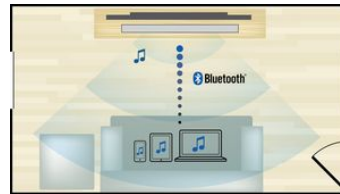

FullSound

Mod Noapte

Surround Plus

Control înalte și joase

Sistem audio

Dolby Digital 5.1

Dolby Digital PLUS

Dolby True HD

DTS Digital Surround

Audio de rezoluție înaltă DTS-HD

DTS-HD Master Audio Essential

166 W

Putere de ieșire subwoofer

Utilizați și încărcați dispozitivul dvs. iPod/iPhone

Bucurați-vă de muzica dvs. preferată în timp ce vă încărcați dispozitivul iPod/iPhone! Nu trebuie decât să conectați dispozitivul iPod/iPhone cu ajutorul cablului său USB la portul USB al sistemului home theater. Acesta încarcă dispozitivul iPod/iPhone în timpul redării, astfel încât să vă puteți bucura de muzică și nu trebuie să vă preocupe epuizarea bateriei dispozitivului Apple.

WiFi integrat

Grație WiFi integrat puteți experimenta o selecție bogată de servicii online populare prin simpla conectare a sistemului home theater direct la rețeaua de la domiciliu. Vă puteți bucura de unele dintre cele mai bune site-uri Web care oferă filme, imagini, divertisment și informații și alte tipuri de conținut online adaptat pentru a se potrivi ecranului dvs. de televizor.

Streaming wireless prin Bluetooth

Dolby TrueHD și DTS-HD

Dolby TrueHD și DTS-HD Master Audio Essential oferă cel mai curat sunet de pe discurile Blu-ray. Sunetul audio reprodus este efectiv imposibil de distins de un sunet de studio, astfel încât auziți ceea ce creatorii au intenționat. Dolby TrueHD și DTS-HD Master Audio Essential vă completează experiența de divertisment de înaltă definiție.