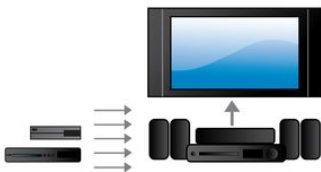

Conceput pentru a spori senzația de cinematograful dvs. acasă

- Opțiune boxe posterioare wireless pentru amplasare fără dezordine
- Panou tactil pentru redare și control al volumului intuitive

PHILIPS

Caracteristici

Sunet de claritate excepțională

Putere 1000 W RMS

Blu-ray Full HD 3D

Lăsați-vă vrăjiti de filmele 3D în propria dvs. sufragerie cu televizorul Full HD 3D. Active 3D utilizează dispozitive de comutare rapidă de ultimă generație pentru profunzime naturală și realism cu rezoluție full 1080x1920 HD. Vizionând aceste imagini cu ochelari speciali care sunt temporizați pentru a deschide și a închide lentilele din stânga și din dreapta în sincronizare cu imaginile alternative, se creează experiența de vizionare Full HD 3D cu home cinema. Versiunile de filme premium 3D pe BluRay oferă o selecție largă de conținut de înaltă calitate. Blu-ray asigură de asemenea sunet surround necomprimat pentru o experiență audio incredibil de reală.

HDMI x2

Bucurați-vă de redare 3D profundă și sunet 5.1 sau 7.1 de claritate excepțională conectând pur și simplu ieșirea audio HDMI x 2 a playerului la conectorul receptorului AV non-3D.

Specificații

Rețineți că aceasta este o broșură pentru servicii de pre-vânzare. Conținutul acestei broșuri reflectă datele pe care le deținem la data și în țara menționate mai sus. Conținutul acestei broșuri este supus modificării fără notificare. Philips nu acceptă nicio răspundere referitoare la conținutul acestei broșuri.

Sunet

Putere de ieșire boxă centrală 166 W

Setări egalizator: Film, Muzică, Original, Știri, Jocuri

Putere de ieșire boxă satelit 4 x 166 W

Caracteristici superioare sunet: Echilibrare automată a volumului, Dolby Digital Prologic II, Sunet cu bas dublu