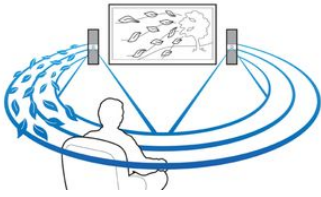

Caracteristici

Sunet de claritate excepțională