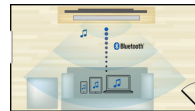

Kabellose Bluetooth-Übertragung