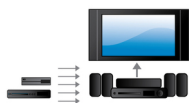

HDMI x 2

Genießen Sie 3D-Wiedergabe in Überlebensgröße und kristallklaren 5.1- oder 7.1-Sound, indem Sie einfach den Audio-HDMI x 2-Anschluss mit Ihrem nicht-3D-fähigen AV-Empfänger verbinden.

Daten

Dies ist eine Vorverkaufsbroschüre. Die Inhalte dieser Broschüre spiegeln unser bestes Wissen bis zum heutigen Tag und für das oben genannte Land wider. Die Inhalte dieser Broschüre können ohne vorherige Ankündigung geändert werden. Philips schließt jegliche Haftung für die Inhalte dieser Broschüre aus.

Ton

Ausgangsleistung des Center-Lautsprechers	166 W
Equalizer-Einstellungen	Film Musik Original Nachrichten Spiele

Abspielen und Aufladen Ihres iPods/iPhones

Genießen Sie Ihre Lieblingsmusik beim Aufladen Ihres iPods/iPhones! Verbinden Sie Ihren iPod/Ihr iPhone einfach über das USB-Kabel mit dem USB-Anschluss des Home Entertainment-Systems. Es lädt Ihren iPod/Ihr iPhone während der Wiedergabe auf. So können Sie Ihre Musik genießen, ohne sich darum zu sorgen, dass der Akku Ihres Apple-Geräts leer werden könnte.