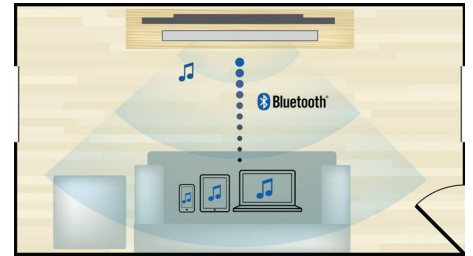

Streaming wireless prin Bluetooth

Streaming de muzică wireless prin Bluetooth de la dispozitivele dvs.