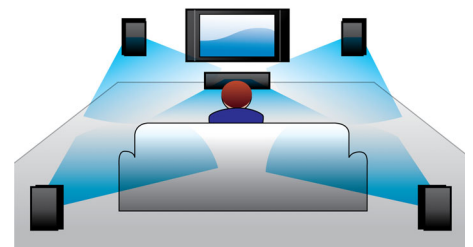

Dolby TrueHD și DTS-HD

Dolby TrueHD și DTS-HD Master Audio Essential oferă cel mai curat sunet de pe discurile Blu-ray. Sunetul audio reprodus este efectiv imposibil de distins de un sunet de studio, astfel încât auziți ceea ce creatorii au intenționat. Dolby TrueHD și DTS-HD Master Audio Essential vă completează experiența de divertisment de înaltă definiție.