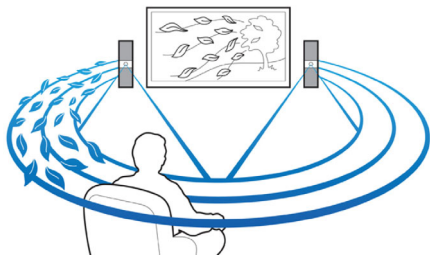

Home theater 5.1 cu Blu-ray 3D

Sunet de claritate excepțională Wi-Fi și Bluetooth® încorporate, Hub HDMI și iPod/iPhone prin USB, 1000 W

Repere

Sunet de claritate excepțională

Sunet de claritate excepțională pentru superclaritate și realism