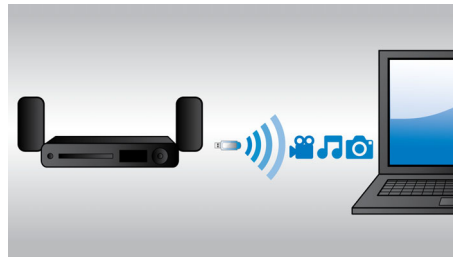

## HDMI x2

Bucurați-vă de redare 3D profundă și sunet 5.1 sau 7.1 de claritate excepțională conectând pur și simplu ieșirea audio HDMI x 2 a playerului la conectorul receptorului AV non-3D.

## Utilizați și încărcați dispozitivul dvs. iPod/iPhone

Bucurați-vă de muzica dvs. preferată în timp ce vă încărcați dispozitivul iPod/iPhone! Nu trebuie decât să conectați dispozitivul iPod/iPhone cu ajutorul cablului său USB la portul USB al sistemului home theater. Acesta încarcă dispozitivul iPod/iPhone în timpul redării, astfel încât să vă puteți bucura de muzică și nu trebuie să vă preocupe epuizarea bateriei dispozitivului Apple.

## WiFi integrat

Grație WiFi integrat puteți experimenta o selecție bogată de servicii online populare prin simpla conectare a sistemului home theater direct la rețeaua de la domiciliu. Vă puteți

bucura de unele dintre cele mai bune site-uri Web care oferă filme, imagini, divertisment și informații și alte tipuri de conținut online adaptat pentru a se potrivi ecranului dvs. de televizor.