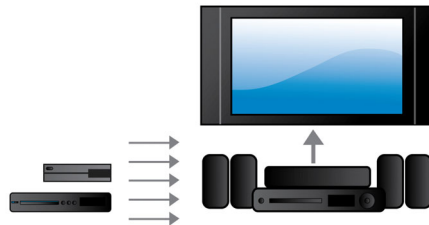

HDMI x2

Bucurați-vă de redare 3D profundă și sunet 5.1 sau 7.1 de claritate excepțională conectând pur și simplu ieșirea audio HDMI x 2 a playerului la conectorul receptorului AV non-3D.

Utilizați și încărcați dispozitivul dvs. iPod/iPhone

Bucurați-vă de muzica dvs. preferată în timp ce vă încărcați dispozitivul iPod/iPhone! Nu trebuie decât să conectați dispozitivul iPod/iPhone cu ajutorul cablului său USB la portul USB al sistemului home theater. Acesta încarcă dispozitivul iPod/iPhone în timpul redării, astfel încât să vă puteți bucura de muzică și nu trebuie să vă preocupe epuizarea bateriei dispozitivului Apple.