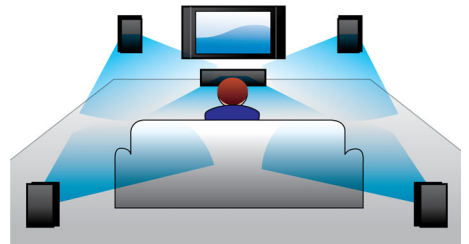

WiFi integrato

Grazie al WiFi integrato, collegando in modo semplice e diretto il sistema Home Theater alla rete di casa, potrai provare un'ampia scelta di noti servizi online. Potrai accedere alla migliore

HTB5510D/12

selezione di siti Web che offrono film, immagini, intrattenimento e notizie nonché ad altri contenuti online perfetti per essere visualizzati sullo schermo del tuo TV.

Streaming in modalità wireless tramite Bluetooth

Streaming in modalità wireless tramite Bluetooth dai tuoi dispositivi musicali

Dolby TrueHD e DTS-HD

Le opzioni Dolby TrueHD e DTS-HD Master Audio Essential offrono un audio insuperabile tramite dischi Blu-ray. L'audio che viene riprodotto è praticamente identico a quello di uno studio di registrazione, quindi puoi ascoltare l'essenza del suono così come è stato creato all'origine. Le opzioni Dolby TrueHD e DTS-HD Master Audio Essential completano la tua esperienza di intrattenimento ad alta definizione.