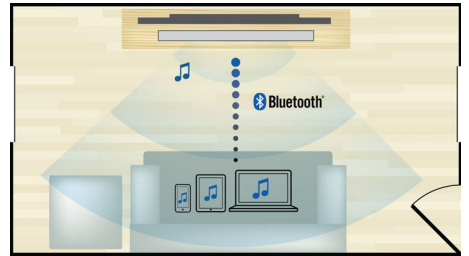

Ascolta la tua musica preferita mentre ricarichi il tuo iPod/iPhone! Basta collegare il cavo USB dell'iPod/iPhone alla porta USB del sistema Home Theater. Carica il tuo iPod/iPhone durante il funzionamento per ascoltare la musica senza doverti preoccupare dello stato di carica della batteria del dispositivo Apple.

WiFi integrato

Grazie al WiFi integrato, collegando in modo semplice e diretto il sistema Home Theater alla rete di casa, potrai provare un'ampia scelta di noti servizi online. Potrai accedere alla migliore

HTB5510D/12

selezione di siti Web che offrono film, immagini, intrattenimento e notizie nonché ad altri contenuti online perfetti per essere visualizzati sullo schermo del tuo TV.

Streaming in modalità wireless tramite Bluetooth

Streaming in modalità wireless tramite Bluetooth dai tuoi dispositivi musicali

Dolby TrueHD e DTS-HD

Le opzioni Dolby TrueHD e DTS-HD Master Audio Essential offrono un audio insuperabile tramite dischi Blu-ray. L'audio che viene riprodotto è praticamente identico a quello di uno studio di registrazione, quindi puoi ascoltare l'essenza del suono così come è stato creato all'origine. Le opzioni Dolby TrueHD e DTS-HD Master Audio Essential completano la tua esperienza di intrattenimento ad alta definizione.