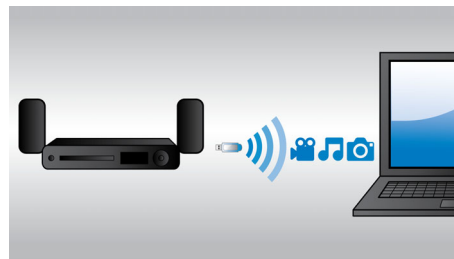

HDMI x 2

Scopri una riproduzione 3D incredibile e un audio 5.1 o 7.1 nitido: basta collegare il nostro lettore utilizzando le 2 uscite HDMI al ricevitore AV non 3D.

Utilizza e ricarica il tuo iPod/iPhone

Ascolta la tua musica preferita mentre ricarichi il tuo iPod/iPhone! Basta collegare il cavo USB dell'iPod/iPhone alla porta USB del sistema Home Theater. Carica il tuo iPod/iPhone durante il funzionamento per ascoltare la musica senza doverti preoccupare dello stato di carica della batteria del dispositivo Apple.

WiFi integrato

Grazie al WiFi integrato, collegando in modo semplice e diretto il sistema Home Theater alla rete di casa, potrai provare un'ampia scelta di noti servizi online. Potrai accedere alla migliore