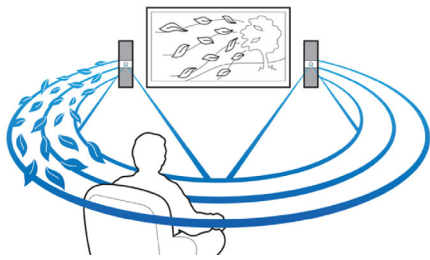

Home Theater 5.1 Blu-ray 3D

Crystal Clear Sound Wi-Fi e Bluetooth® integrati, Hub HDMI e iPod/iPhone via USB, 1000 W

In evidenza

Crystal Clear Sound

Crystal Clear Sound per chiarezza e realismo insuperabili