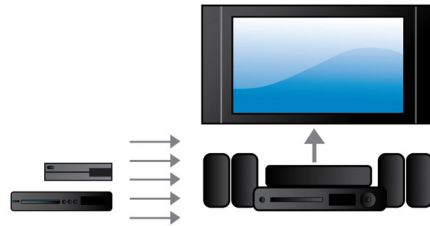

HDMI x 2

Scopri una riproduzione 3D incredibile e un audio 5.1 o 7.1 nitido: basta collegare il nostro lettore utilizzando le 2 uscite HDMI al ricevitore AV non 3D.

Utilizza e ricarica il tuo iPod/iPhone

Ascolta la tua musica preferita mentre ricarichi il tuo iPod/iPhone! Basta collegare il cavo USB dell'iPod/iPhone alla porta USB del sistema Home Theater. Carica il tuo iPod/iPhone durante il funzionamento per ascoltare la musica senza doverti preoccupare dello stato di carica della batteria del dispositivo Apple.