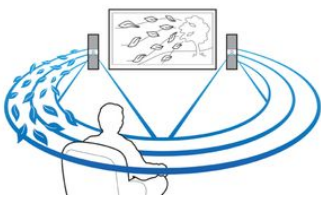

Esperienza di ascolto superiore

- Crystal Clear Sound per chiarezza e realismo insuperabili
- La potenza di 1000 W RMS consente di riprodurre filmati e musica con un audio eccezionale
- Dolby TrueHD e DTS-HD per un audio surround ad alta fedeltà

Per un intrattenimento a tutto tondo

- Blu-ray 3D Full HD per film 3D veramente coinvolgenti
- Collegati a HDMI x 2 per un'immagine stupenda e qualità superiore del suono
- Ascolta e ricarica l'iPod/iPhone tramite porta USB

Caratteristiche

Crystal Clear Sound