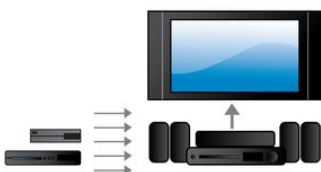

### HDMI x 2

Scopri una riproduzione 3D incredibile e un audio 5.1 o 7.1 nitido: basta collegare il nostro lettore utilizzando le 2 uscite HDMI al ricevitore AV non 3D.

- WiFi integrato per la riproduzione dei contenuti multimediali in modalità wireless
- Streaming in modalità wireless tramite Bluetooth dai tuoi dispositivi musicali