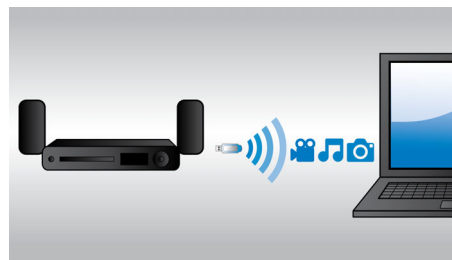

HDMI x2

Disfruta de excelente reproducción en 3D y audio 5.1 o 7.1 de claridad cristalina con solo conectar las 2 salidas de audio HDMI de nuestro reproductor a la conexión de tu receptor AV sin 3D.

Reproduce y carga el iPod/iPhone

Disfruta de tu música favorita mientras cargas tu iPod/iPhone. Solo tienes que conectar tu iPod/iPhone con su cable USB al puerto USB del sistema de cine en casa. Carga tu iPod/iPhone mientras se reproduce, para que puedas disfrutar de la música sin preocuparte de si se agota la batería de tu dispositivo de Apple.

Wi-Fi integrado

Gracias al Wi-Fi integrado, solo tienes que conectar el sistema de cine en casa directamente a la red para poder experimentar

una gran selección de servicios populares. Puedes disfrutar de algunos de los mejores sitios web que ofrecen películas, imágenes, información de entretenimiento y otros contenidos en línea diseñados para adaptarse a la pantalla de tu televisor.