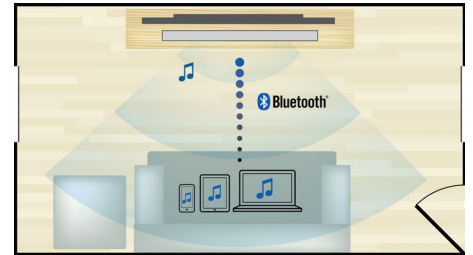

Transmisión inalámbrica por Bluetooth

Transmisión inalámbrica de música por Bluetooth desde dispositivos de música