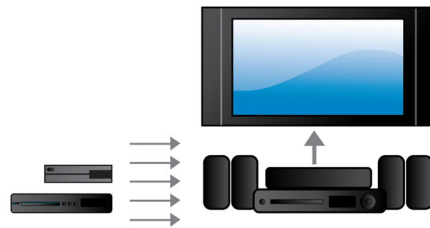

HDMI x2

Disfruta de excelente reproducción en 3D y audio 5.1 o 7.1 de claridad cristalina con solo conectar las 2 salidas de audio HDMI de nuestro reproductor a la conexión de tu receptor AV sin 3D.

Reproduce y carga el iPod/iPhone

Disfruta de tu música favorita mientras cargas tu iPod/iPhone. Solo tienes que conectar tu iPod/iPhone con su cable USB al puerto USB del sistema de cine en casa. Carga tu iPod/iPhone mientras se reproduce, para que puedas disfrutar de la música sin preocuparte de si se agota la batería de tu dispositivo de Apple.