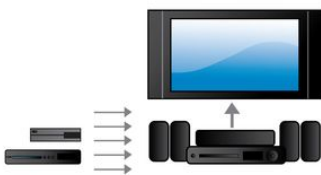

HDMI x2

Disfruta de excelente reproducción en 3D y audio 5.1 o 7.1 de claridad cristalina con solo conectar las 2 salidas de audio HDMI de nuestro reproductor a la conexión de tu receptor AV sin 3D.

Especificaciones

Ten en cuenta que esto es un folleto de preventas. El contenido de este folleto refleja según nuestro mejor conocimiento la fecha y el país mencionados anteriormente. El contenido de este folleto está sujeto a cambios sin previo aviso. Philips no acepta responsabilidad alguna por el contenido de este folleto.

Sonido

Potencia de salida del altavoz central	166 W
Ajustes del ecualizador	Película Música Original Noticias Juego
Potencia de salida del altavoz satélite	4 x 166 W
Mejora del sonido	Regulador automático de volumen Dolby Digital Prologic II

Reproduce y carga el iPod/iPhone

Disfruta de tu música favorita mientras cargas tu iPod/iPhone. Solo tienes que conectar tu iPod/iPhone con su cable USB al puerto USB del sistema de cine en casa. Carga tu iPod/iPhone mientras se reproduce, para que puedas disfrutar de la música sin preocuparte de si se agota la batería de tu dispositivo de Apple.