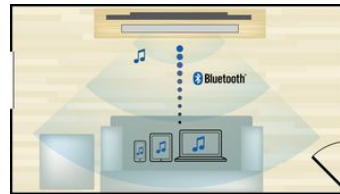

Reproduce y carga el iPod/iPhone

Disfruta de tu música favorita mientras cargas tu iPod/iPhone. Solo tienes que conectar tu iPod/iPhone con su cable USB al puerto USB del sistema de cine en casa. Carga tu iPod/iPhone mientras se reproduce, para que puedas disfrutar de la música sin preocuparte de si se agota la batería de tu dispositivo de Apple.

Wi-Fi integrado

Gracias al Wi-Fi integrado, solo tienes que conectar el sistema de cine en casa directamente a la red para poder experimentar una gran selección de servicios populares. Puedes disfrutar de algunos de los mejores sitios web que ofrecen películas, imágenes, información de entretenimiento y otros contenidos en línea diseñados para adaptarse a la pantalla de tu televisor.

Transmisión inalámbrica por Bluetooth

Dolby TrueHD y DTS-HD

El audio Dolby TrueHD y DTS-HD Master Audio Essential ofrecen el sonido más nítido procedente de los Blu-ray Disc. El audio reproducido no se distingue prácticamente de las grabaciones realizadas en un estudio, por lo que se escucha lo que los creadores pretendían que se escuchase. El audio Dolby TrueHD y DTS-HD Master Audio Essential completarán tu experiencia de entretenimiento en alta definición.

Sistema de sonido	Sonido grave doble FullSound Modo nocturno Surround Plus Control de graves y agudos Dolby Digital 5.1 Dolby Digital Plus Dolby True HD Digital Surround DTS Audio de alta resolución DTS-HD DTS-HD Master Audio
-------------------	---