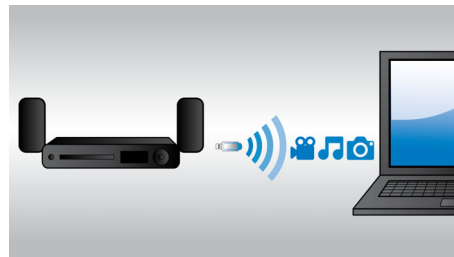

visualização em Full HD 3D é criada no seu sistema de cinema em casa. Os lançamentos de filmes 3D em Blu-ray oferecem uma ampla selecção de conteúdos de alta qualidade. O Blu-ray também fornece som surround descomprimido para uma experiência áudio incrivelmente real.

HDMI x 2

Desfrute de uma reprodução 3D fascinante e de um áudio de 5.1 ou 7.1 cristalino através da simples ligação da saída áudio HDMI x 2 do nosso leitor ao conector no seu receptor AV não 3D.

Reproduza e carregue o seu iPod/iPhone

Desfrute da sua música favorita enquanto carrega o seu iPod/iPhone! Basta ligar o seu iPod/iPhone com o respectivo cabo USB à porta USB do sistema de cinema em casa. Este carrega o iPod/iPhone enquanto reproduz, permitindo-lhe desfrutar da sua música sem ter de se preocupar com a duração da bateria do dispositivo Apple.

Wi-Fi incorporado

Graças ao Wi-Fi incorporado, através de uma ligação simples do seu sistema de cinema em

casa à sua rede doméstica, pode ter à disposição uma vasta selecção de serviços online populares. Pode desfrutar de alguns dos melhores Web sites que disponibilizam filmes, imagens, infoentretenimento e outros conteúdos online adaptados ao ecrã do seu televisor.