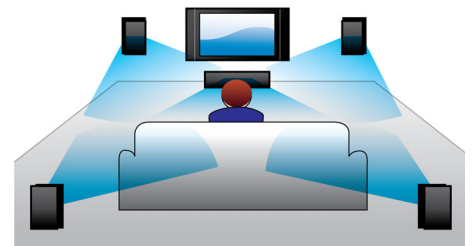

Wi-Fi incorporado

Graças ao Wi-Fi incorporado, através de uma ligação simples do seu sistema de cinema em

casa à sua rede doméstica, pode ter à disposição uma vasta selecção de serviços online populares. Pode desfrutar de alguns dos melhores Web sites que disponibilizam filmes, imagens, infoentretenimento e outros conteúdos online adaptados ao ecrã do seu televisor.

Transmissão sem fios via Bluetooth

Transmissão música sem fios via Bluetooth a partir dos dispositivos música

Dolby TrueHD e DTS HD

O Dolby TrueHD e o DTS-HD Master Audio Essential oferecem-lhe o melhor som dos seus discos Blu-ray. O som reproduzido é praticamente indistinguível do som de um estúdio de gravação, pelo que ouvirá exactamente o que os artistas tinham em mente. O Dolby TrueHD e o DTS-HD Master Audio Essential completam a sua experiência de entretenimento em alta definição.