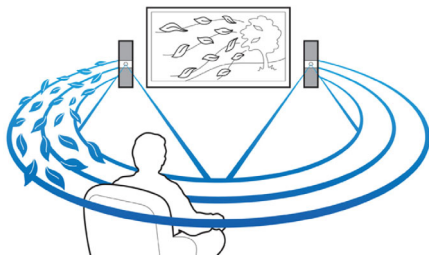

Destaques

Crystal Clear Sound

Crystal Clear Sound para nitidez e realismo excelentes