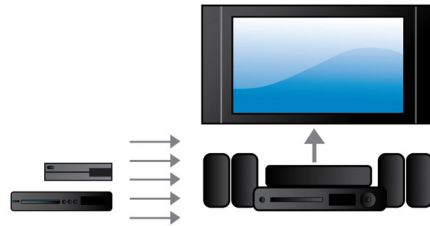

Concebido para melhorar o seu cinema em casa

- Painel táctil para reprodução e controlo do volume intuitivos
- Opção de altifalantes traseiros sem fios para posicionamento sem confusão de cabos

PHILIPS

Destaques

Crystal Clear Sound

Crystal Clear Sound para nitidez e realismo excelentes

Potência RMS de 1000 W

Potência RMS de 1000 W que oferece um excelente som para filmes e música

Blu-ray Full HD 3D

Deixe-se encantar por filmes 3D na sua própria sala de estar com um televisor Full HD 3D. O Active 3D utiliza a última geração em ecrãs de comutação rápida para uma profundidade e realismo autênticos numa resolução HD de 1080x1920. Se vir estas imagens através de uns óculos especiais, com lentes direita e esquerda temporizadas para abrir e fechar em sincronização com as imagens alternadas, a experiência de

visualização em Full HD 3D é criada no seu sistema de cinema em casa. Os lançamentos de filmes 3D em Blu-ray oferecem uma ampla selecção de conteúdos de alta qualidade. O Blu-ray também fornece som surround descomprimido para uma experiência áudio incrivelmente real.

HDMI x 2

Desfrute de uma reprodução 3D fascinante e de um áudio de 5.1 ou 7.1 cristalino através da simples ligação da saída áudio HDMI x 2 do nosso leitor ao conector no seu receptor AV não 3D.

Reproduza e carregue o seu iPod/iPhone