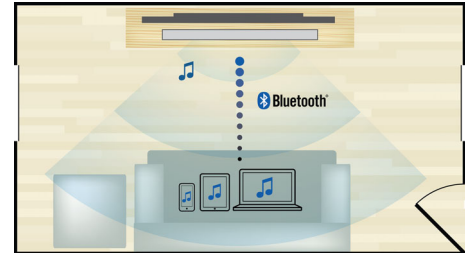

HDMI x 2

Desfrute de uma reprodução 3D fascinante e de um áudio de 5.1 ou 7.1 cristalino através da simples ligação da saída áudio HDMI x 2 do nosso leitor ao conector no seu receptor AV não 3D.

Reproduza e carregue o seu iPod/iPhone

Desfrute da sua música favorita enquanto carrega o seu iPod/iPhone! Basta ligar o seu iPod/iPhone com o respectivo cabo USB à porta USB do sistema de cinema em casa. Este carrega o iPod/iPhone enquanto reproduz, permitindo-lhe desfrutar da sua música sem ter de se preocupar com a duração da bateria do dispositivo Apple.

Wi-Fi incorporado

Graças ao Wi-Fi incorporado, através de uma ligação simples do seu sistema de cinema em

casa à sua rede doméstica, pode ter à disposição uma vasta selecção de serviços online populares. Pode desfrutar de alguns dos melhores Web sites que disponibilizam filmes, imagens, infoentretenimento e outros conteúdos online adaptados ao ecrã do seu televisor.

Transmissão sem fios via Bluetooth

Transmissão música sem fios via Bluetooth a partir dos dispositivos música

Dolby TrueHD e DTS HD

O Dolby TrueHD e o DTS-HD Master Audio Essential oferecem-lhe o melhor som dos seus discos Blu-ray. O som reproduzido é praticamente indistinguível do som de um estúdio de gravação, pelo que ouvirá exactamente o que os artistas tinham em mente. O Dolby TrueHD e o DTS-HD Master Audio Essential completam a sua experiência de entretenimento em alta definição.