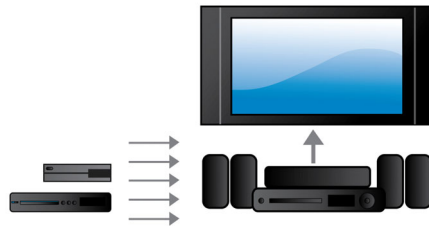

1 000 W RMS-effekt

1 000 W RMS-effekt ger ett fantastiskt ljud för filmer och musik

Full HD 3D Blu-ray

Låt dig trollbindas av 3D-filmer i ditt eget vardagsrum på en Full HD 3D-TV. I aktiv 3D används den senaste generationens snabbväxlande skärmar för verklighetstroget djup och realism i Full HD-upplösning på 1 080 x 1 920. När du tittar på bilderna genom specialglasögon, som är tidsinställda på att öppna och stänga höger och vänster lins synkroniserat med hur bilderna ändras, skapas

HDMI x 2

Njut av slående 3D-uppspelning och kristallklart 5.1- eller 7.1-ljud genom att bara koppla in spelarens 2 HDMI-ljudutgångar till din AV-receiver som saknar 3D-funktioner.

Spela musik och ladda din iPod/iPhone