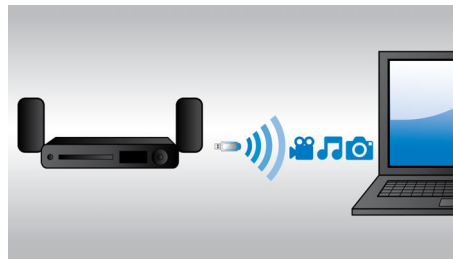

HDMI x 2

Njut av slående 3D-uppspelning och kristallklart 5.1- eller 7.1-ljud genom att bara koppla in spelarens 2 HDMI-ljudutgångar till din AV-receiver som saknar 3D-funktioner.

Spela musik och ladda din iPod/iPhone

Lyssna på din favoritmusik medan du laddar din iPod/iPhone! Anslut din iPod/iPhone till USB-porten på hemmabiosystemet via enhetens USB-kabel. iPod-/iPhone-enheten laddas medan den spelar så att du kan lyssna på musik utan att behöva oroa dig för att batteriet i Apple-enheten tar slut.

Inbyggt WiFi

Tack vare inbyggt WiFi kan du, genom att helt enkelt ansluta din hemmabio direkt till ditt nätverk, uppleva ett stort utbud av populära onlinetjänster. Du kan ta del av några av de

bästa webbplatserna som erbjuder filmer, bilder, information, underhållning och annat innehåll som är anpassat till din TV.