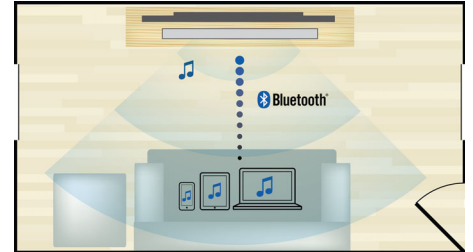

HDMI x 2

Njut av slående 3D-uppspelning och kristallklart 5.1- eller 7.1-ljud genom att bara koppla in spelarens 2 HDMI-ljudutgångar till din AV-receiver som saknar 3D-funktioner.

Spela musik och ladda din iPod/iPhone

Lyssna på din favoritmusik medan du laddar din iPod/iPhone! Anslut din iPod/iPhone till USB-porten på hemmabiosystemet via enhetens USB-kabel. iPod-/iPhone-enheten laddas medan den spelar så att du kan lyssna på musik utan att behöva oroa dig för att batteriet i Apple-enheten tar slut.

Inbyggt WiFi

Tack vare inbyggt WiFi kan du, genom att helt enkelt ansluta din hemmabio direkt till ditt nätverk, uppleva ett stort utbud av populära onlinetjänster. Du kan ta del av några av de

bästa webbplatserna som erbjuder filmer, bilder, information, underhållning och annat innehåll som är anpassat till din TV.

Trådlös Bluetooth-strömning

Trådlös musikströmning från musikenheter via Bluetooth

Dolby TrueHD och DTS-HD

Dolby TrueHD och DTS-HD Master Audio Essential ger bästa tänkbara ljud från Blu-ray-skivor. Det återgivna ljudet är nästan omöjligt att särskilja från den ursprungliga studioinspelningen. Du hör vad de, som skapade musiken, avsåg att du skulle höra. Med Dolby TrueHD och DTS-HD Master Audio Essential får du den ultimata HD-upplevelsen.