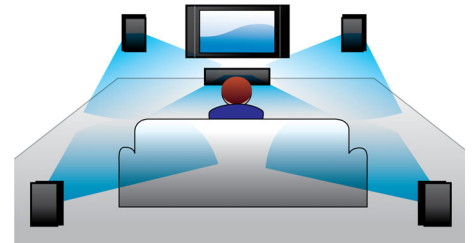

Inbyggt WiFi

Tack vare inbyggt WiFi kan du, genom att helt enkelt ansluta din hemmabio direkt till ditt nätverk, uppleva ett stort utbud av populära onlinetjänster. Du kan ta del av några av de

bästa webbplatserna som erbjuder filmer, bilder, information, underhållning och annat innehåll som är anpassat till din TV.

Trådlös Bluetooth-strömning

Trådlös musikströmning från musikenheter via Bluetooth

Dolby TrueHD och DTS-HD

Dolby TrueHD och DTS-HD Master Audio Essential ger bästa tänkbara ljud från Blu-ray-skivor. Det återgivna ljudet är nästan omöjligt att särskilja från den ursprungliga studioinspelningen. Du hör vad de, som skapade musiken, avsåg att du skulle höra. Med Dolby TrueHD och DTS-HD Master Audio Essential får du den ultimata HD-upplevelsen.