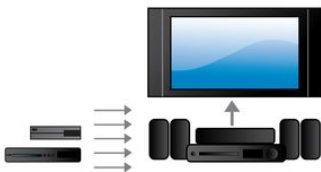

### HDMI x 2

Njut av slående 3D-uppspelning och kristallklart 5.1- eller 7.1-ljud genom att bara koppla in spelarens 2 HDMI-ljudutgångar till din AV-receiver som saknar 3D-funktioner.