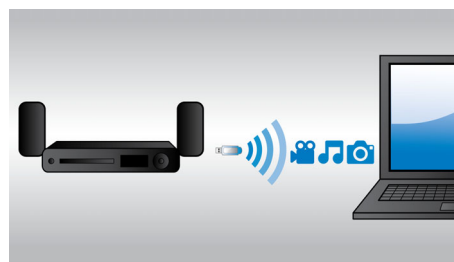

## 2 db HDMI

Ha csatlakoztatja a lejátszó 2 HDMI kimenetét a nem-3D AV receiverhez, élvezheti az élethű 3D lejátszást, és a kristálytisza 5.1-es vagy 7.1-es hangzást.

## iPod/iPhone zenelejátszás és töltés

Élvezze kedvenc zenéjét, miközben iPod/iPhone készülékét tölti! Egyszerűen csatlakoztassa iPod/iPhone készülékét USB kábellel a házimozsi-rendszer USB portjához. Lejátszás közben tölti is iPod/iPhone készülékét, így zenét hallgathat anélkül, hogy aggódnia kellene amiatt, hogy Apple eszközének akkumulátora lemerül.

## Beépített Wi-Fi

A népszerű online szolgáltatások választékának kihasználásához a beépített Wi-Fi-vel

egyszerűen csatlakoztassa házimoziját közvetlenül otthoni hálózatához. A legjobb weboldalak filmekkel, képekkel, információs/ szórakoztató tartalmakkal és egyéb online szolgáltatásokkal, a TV képernyőjéhez illeszkedően.