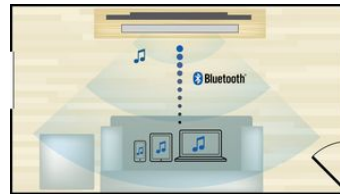

iPod/iPhone zenelejátszás és töltés

Élvezze kedvenc zenéjét, miközben iPod/iPhone készülékét tölti! Egyszerűen csatlakoztassa iPod/iPhone készülékét USB kábellel a házimozis-rendszer USB portjához. Lejátszás közben tölti is iPod/iPhone készülékét, így zenét hallgathat anélkül, hogy aggódnia kellene amiatt, hogy Apple eszközeinek akkumulátora lemerül.

Beépített Wi-Fi

A népszerű online szolgáltatások választékának kihasználásához a beépített Wi-Fi-vel egyszerűen csatlakoztassa házimoziját közvetlenül otthoni hálózatához. A legjobb weboldalak filmekkel, képekkel, információs/ szórakoztató tartalmakkal és egyéb online szolgáltatásokkal, a TV képernyőjéhez illeszkedően.

Vezeték nélküli Bluetooth streaming

Dolby TrueHD és DTS-HD

A Dolby TrueHD és a DTS-HD Master Audio Essential a legjobb hangzást hozza ki Blu-ray lemezeiből. A hangzás gyakorlatilag megkülönböztethetetlen a hangstúdiókban készült mesterszalagokétól, így Ön pontosan azt hallja, amit az alkotók megálmodtak. A Dolby TrueHD és a DTS-HD Master Audio Essential teljessé teszi a nagyfelbontás által nyújtott élményt.