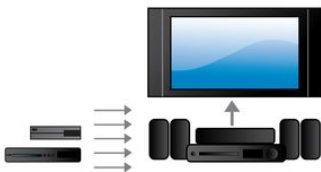

Crystal Clear Sound

1000 W RMS teljesítmény

Full HD 3D Blu-ray

A Full HD 3D TV lenyűgöző 3D moziélményt nyújt otthonában. Az aktív 3D technológia a gyorskapcsolású kijelzők legújabb generációját használva gondoskodik a valósághű megjelenítésről teljes 1080x1920 HD felbontásban. Ha speciális szemüveggel tekinti meg ezeket a képeket, amelynek bal és jobb „lencséje” a változó képekkel szinkronban nyílik és csukódik, létrejön a Full HD 3D moziélmény - az Ön otthonában. A Blu-ray lemezen megjelenő kiváló 3D filmeknek köszönhetően széles és kitűnő minőségű tartalomválaszték áll rendelkezésére. A Blu-ray ezen kívül tömörítetlen surround hangzást is biztosít, hogy a hangélmény felülmúlhatatlanul valósághű legyen.

2 db HDMI

Ha csatlakoztatja a lejátszó 2 HDMI kimenetét a nem-3D AV receiverhez, élvezheti az élethű 3D lejátszást, és a kristálytisztá 5.1-es vagy 7.1-es hangzást.

termékjellemzők

Felhívjuk a figyelmét arra, hogy ez egy értékesítés előtti szórólap, melynek tartalma jelenlegi legjobb tudásunkat tükrözi a fent említett országra vonatkozóan. A szórólap tartalma előzetes értesítés nélkül megváltozhat. A Philips nem vállal felelősséget a szórólap tartalmáért.