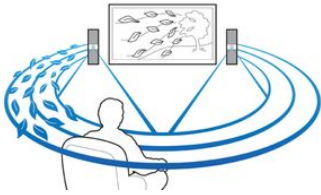

Szolgáltatások

Crystal Clear Sound